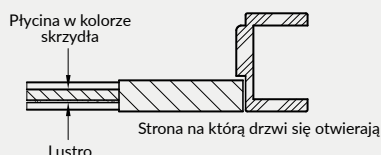

OPCJE BEZ DOPŁATY

- » szyby DECORMAT BRĄZ, DECORMAT GRAFIT i szyba przezroczysta
- » otwory pod tuleje wentylacyjne

OPCJE ZA DOPŁATĄ

- » tuleje wentylacyjne tworzywowe 1 szt. 6 zł | 7,38 zł
- » skrzydła bezprzylgowe rozwierne 74 zł | 91,02 zł
- » skrzydła „90” i „100” 25 zł | 30,75 zł
- » podcięcie wentylacyjne 27 zł | 33,21 zł
- » skrót rekuperacyjny -15 mm 27 zł | 33,21 zł
- » listwa przyrymkowa drzwi dwuskrzydłowych bezprzylgowych 25 zł | 30,75 zł
- » drzwi dwuskrzydłowe cena skrzydła x2
- » **UWAGA:** trzeci zawias Estetic 80 do drzwi bezprzylgowych (dopłata doliczana jest do ceny ościeżnicy) 120 zł | 147,60 zł

SKRZYDŁO PRZYLGOWE

- » krawędź prosta **rys. 1**
- » 3 zawiasy wkręcane koloru srebrnego
- » zamek zasuwkowy na klucz zwykły, blokadę łazienkową, wkładkę patentową lub zamek oszczędnościowy

SKRZYDŁO BEZPRZYLGOWE ROZWIERNE (dopłata 74 zł netto)

- » krawędź bez przylgi **rys. 2**
- » gniazda pod 2 zawiasy wpuszczane Estetic 80 (zawiasy stanowią wyposażenie ościeżnicy)
- » zamek magnetyczny na klucz zwykły, blokadę łazienkową, wkładkę patentową lub zamek oszczędnościowy

SKRZYDŁO PRZESUWNE

- » krawędź bez przylgi **rys. 2**
- » gniazdo pod zamek hakowy i/lub uchwyty

UWAGA: Do skrzydeł przylgowych ESTRA należy stosować ościeżnice z 3 zawiasami.

* Uwaga: ze stanów magazynowych dostępne są wybrane konfiguracje modelu ESTRA 5 przylgowe w kolorze biała mat.

Drzwi Estra 10 w wariantcie „Awers”