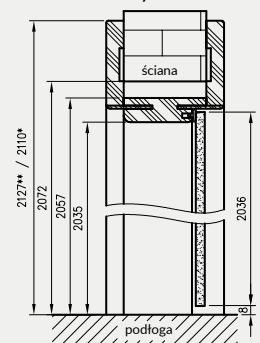

Przekrój pionowy drzwi szklanych z ORC