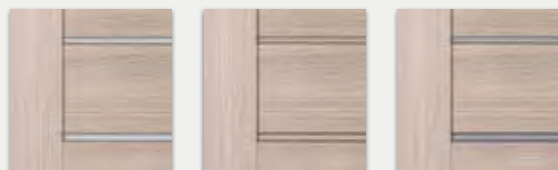

SKRZYDŁO PRZESUWNE

- » krawędź bez przylgi **rys. 2**
- » gniazdo pod zamek hakowy i/lub uchwyty

UWAGA: Możliwość wykonania dostawek przylgowych „40”.
Do skrzydeł przylgowych PREMIUM należy stosować ościeżnice z 3 zawiasami.

rys. 1

krawędź prosta

rys. 2

krawędź bez przylgi

W modelu PREMIUM 12 i 13 zastosowano po dwie szyby od góry.

PREMIUM 0-3
(szyby gr. 4 mm)

*PREMIUM 4-7, 12
(wstawki HDF gr. 4 mm w kolorze skrzydła)

**PREMIUM 8-11, 13
(wstawki HDF gr. 4 mm oklejone srebrnym laminatem)