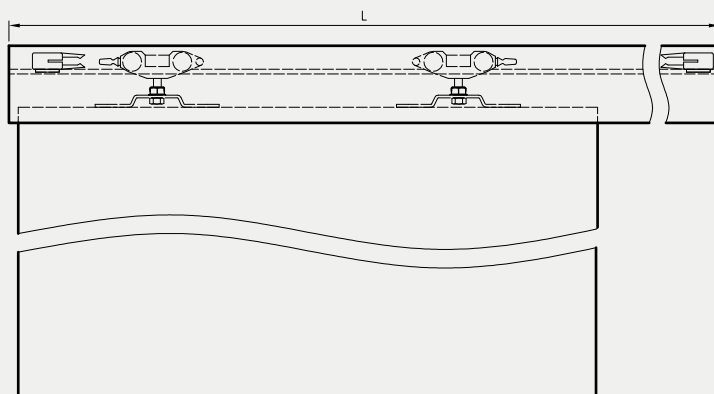

SYSTEM PRZESUWNY NAŚCIENNY SPAZIO CD

SKRZYDŁA DRZWIOWE PRZESUWNE
wewnętrzne wewnątrzlokalowe

SPAZIO CD

System przesuwny naścienny z anodowaną prowadnicą i blendą prostokątną. Przeznaczony do skrzydeł płytowych i ramowych. Jest to rozwiązanie przeznaczone do obrobionego na gotowo ościeża.

Do skompletowania systemu należy dokupić skrzydło przesuwne z naszej szerokiej oferty w wersji z uchwytem. Uchwyty należy dokupić oddzielnie (informacje str. 97).

W SKŁAD ZESTAWU WCHODZI:

- » prowadnica wraz z zaślepkami bocznymi
- » wózki jezdne systemu
- » uchwyty montażowe skrzydła drzwiowego
- » prowadnik dolny
- » zestaw montażowy (śruby, wkręty)

A - szerokość otworu w murze
S - szerokość skrzydła
L - długość prowadnicy

	A	S	L
„60”	600	644	1370
„70”	700	744	1570
„80”	800	844	1770
„90”	900	944	1970
„100”	1000	1044	2170

MODEL

System SPAZIO CD

cena

880 zł netto | 1082,40 zł brutto

Szerokość skrzydeł: jednoskrzydłowe „60”÷„100”.
Informacje techniczne: 170-178, akcesoria: str. 97.