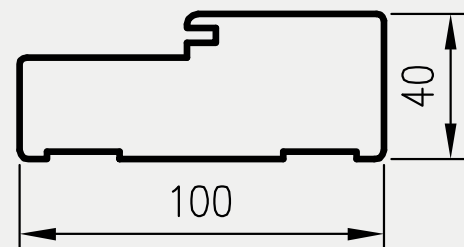

KONSTRUKCJA

Ościeznica prosta bezprzylgowa wykonana jest z wysokogatunkowych płyt drewnopochodnych i oklejona jest ekologiczną, drewnopodobną folią dekoracyjną DRE-Cell, folią 3D, laminatem CPL 0,15 - 0,2 mm lub malowane.
Ościeznica posiada stałą szerokość 100 mm.

ZASTOSOWANIE

Ościeznica prosta bezprzylgowa ma zastosowanie do wszystkich kolekcji DRE w wersji bezprzylgowej rozwiernej.

ZAWARTOŚĆ KOMPLETU

Belka główna (element poziomy i dwa pionowe), uszczelka drzwiowa, zestaw zawiasów, komplet elementów przeznaczonych do zmontowania ościeznicy wg dołączonej instrukcji. Ościeżnice pakowane są w opakowania kartonowe.

Profil OPB

wymagana wysokość otworu w murze 2097 mm

D - wymagana szerokość otworu w murze

do drzwi jednoskrzydłowych

	A	C	D
„60”	627	707	730
„70”	727	807	830
„80”	827	907	930
„90”	927	1007	1030
„100”	1027	1107	1130

do drzwi dwuskrzydłowych

	A	C	D
„120”	1274	1354	1380
„130”	1374	1454	1480
„140”	1474	1554	1580
„150”	1574	1654	1680
„160”	1674	1754	1780
„170”	1774	1854	1880
„180”	1874	1954	1980

CENYOŚCIEŻNICPROSTYCHBEZPRZYLGOWYCH

grupa dekorów	netto	brutto
	612 zł	752,76 zł
	699 zł	859,77 zł
	957 zł	1177,11 zł

Ceny zawierają 2 zawiasy z płytkami mocującymi.

Cena ościeznicy do drzwi dwuskrzydłowych: +50% (w przypadku użycia 3 zawiasów dopłata dodatkowa
» Dopłata za trzeci zawias Estetic 80

242 zł | 297,66 zł)
120 zł | 147,60 zł