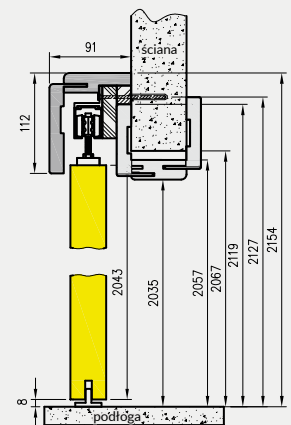

NT - przekrój pionowy na tunelu z ką. 80 mm

Wysokość skrzydła przesuwnego - 2043 mm
całkowita wysokość systemów przesuwnych - 2154 mm

System przesuwny pojedynczy

symbol	„60”	„70”	„80”	„90”	„100”
A	602	702	802	902	1002
C	646	746	846	946	1046
D	664	764	864	964	1064
E	752	852	952	1052	1152
E*	786	886	986	1086	1186
S	644	744	844	944	1044

System przesuwny podwójny

symbol	„120”	„140”	„160”	„180”	„200”
A	1200	1400	1600	1800	2000
C	1244	1444	1644	1844	2044
D	1264	1464	1664	1864	2064
E	1350	1550	1750	1950	2150
E*	1384	1584	1784	1984	2184
S**	644	744	844	944	1044