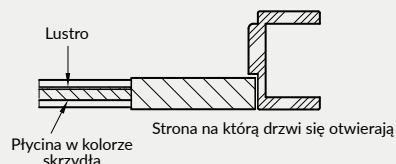

SKRZYDŁO PRZESUWNE

- » krawędź bez przylgi **rys. 2**
- » gniazdo pod zamek hakowy i/lub uchwyty

UWAGA: Do skrzydeł przylgowych ESTRA należy stosować ościeżnice z 3 zawiasami.

* Uwaga: ze stanów magazynowych dostępne są wybrane konfiguracje modelu ESTRA 5 przylgowe w kolorze biała mat.

rys. 1

rys. 2

Drzwi Estra 10 w wariantcie „Awers”

Drzwi Estra 10 w wariantcie „Rewers”

TORINO 1 - dąb craft bielony

Dekor
Laminowany

Cena skrzydła nie obejmuje ceny ościeżnicy i klamki

MODEL