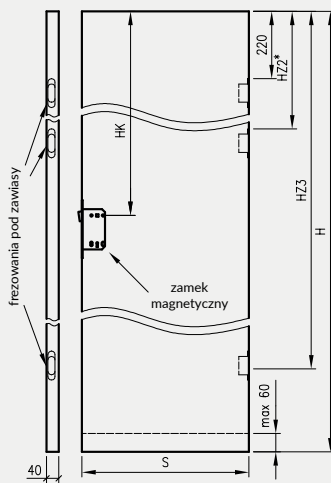

INFORMACJE TECHNICZNE

WYMIARY SKRZYDEŁ I ROZMIESZCZENIE ZAWIASÓW

* jeżeli występuje 3 zawias

- kaset ościeżnicowych PA
- systemów SPAZIO CD
- systemów naściennych

A - frezowania prowadzące

A - profil prowadzący w VETRO A, B, D

* jeśli występuje

Uwaga: zamki magnetyczne w dwóch wariantach rozstawu: 85mm na wkładkę patentową lub 90 mm na klucz zwykły oraz WC

** Olimp EI60 dwa warianty zawiasów (w zależności od szerokości drzwi)