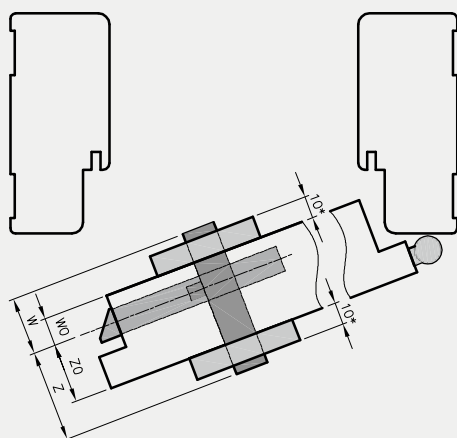

INFORMACJE TECHNICZNE

GRUBOŚĆ SKRZYDEŁ I DOBÓR WKŁADKI PATENTOWEJ

Rodzaj skrzydła	Grubość skrzydeł	proporcja w skrzydle (W0/Z0)	Zalecany ** wymiar wkładki (W/Z)	Dotyczy wkładki z gałką	
				Wkładka z gałką po wewnętrznej stronie (W/Z)	Wkładka z gałką po zewnętrznej stronie (W/Z)
Skrzydła przylgowe	40	14 / 26	25 / 40 26 / 36 26 / 41 30 / 40	25G / 40 26G / 36 26G / 41 30G / 40	25 / 40G 26 / 36G 26 / 41G 30 / 40G
Skrzydła odwrócona przylga Sara Eco 2	40	24 / 16	35 / 30 36 / 26 36 / 31 40 / 30	35G / 30 36G / 26 36G / 31 40G / 30	35 / 30G 36 / 26G 36 / 31G 40 / 30G
Skrzydła bezprzylgowe	40 50	20 / 20	31 / 31 30 / 30 35 / 35	31G / 31 30G / 30 35G / 35	
Skrzydła bezprzylgowe Sara Eco 2	40	16 / 24	30 / 35 26 / 36 31 / 36 30 / 40	30G / 35 26G / 36 31G / 36 30G / 40	30 / 35G 26 / 36G 31 / 36G 30 / 40G
Skrzydło z odwróconą przylgą	40 50	27 / 13	40 / 25 41 / 26 30 / 40	40G / 25 41G / 26	40 / 25G 41 / 26G
Skrzydła składane	40	17/23	30/35 31/36 30/40	30G / 35 31G / 36 30G / 40	30 / 35G 31 / 36G 30 / 40G
p.poż. Athos	50	21 / 29	31 / 41 35 / 40	31G / 41 35G / 40	31 / 41G 35 / 40G
Olimp EI30	50	18 / 32	30 / 45 31 / 46	30G / 45 31G / 46	30 / 45G 31 / 46G
Olimp EI60	60	28 / 32	40 / 45 41 / 46	40G / 45 41G / 46	40 / 45G 41 / 46G
p.poż. FORCA	50	22 / 28	35 / 40		
SOLID RC2	40,6	14 / 26,6	26 / 40 26 / 41 30 / 40		

* Wkładki są obracalne – tzn. 25/40 = 40/25, 26G/36 = 36/26G

** Wymiar zalecany przy założeniu że szyld ma grubość 10 mm, a wkładka wystaje ponad szyld nie więcej niż 5 mm.

Rys. Dobór wymiaru wkładki bębnekowej

Wymiar wkładki obliczamy ze wzoru:

$W0 + \text{grubość szyldu} + 2 \div 3\text{mm} / Z0 + \text{grubość szyldu} + 2 \div 3\text{mm}$

gdzie:

W0 i Z0 – wartości podano w powyższej tabeli
grubość szyldu – mierzymy (w tabeli założono że szyld ma 10 mm grubości)