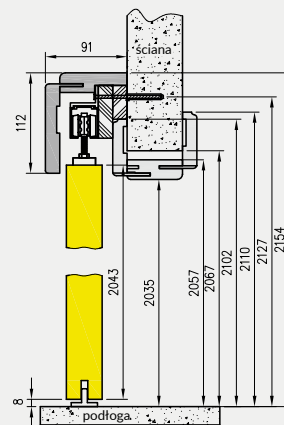

NT - przekrój pionowy na tunelu z ką. 63 mm