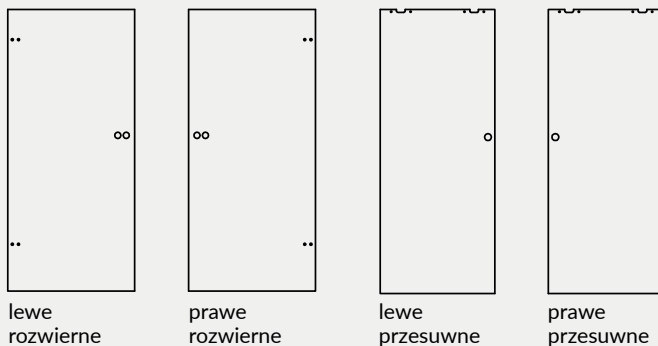

STRONY SKRZYDEŁ SZKLANYCH

Drzwi Galla posiadają różniące się od siebie strony tafli (nie dotyczy Galla 1 przezroczysta).