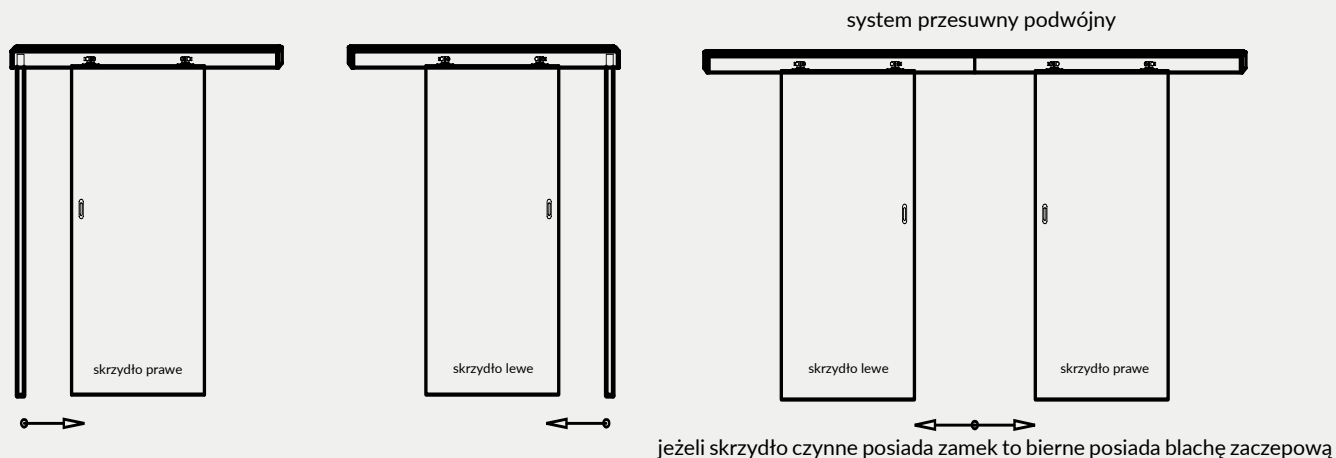

INFORMACJE TECHNICZNE

SKRZYDŁA BEZPRZYLGOWE-PRZESUWNE

Oferujemy skrzydła: prawe, lewe oraz centra (skrzydło bez zamka i uchwyty)

SKRZYDŁA BEZPRZYLGOWE POJEDYNCZE

Oferujemy skrzydła: prawe, lewe oraz centra