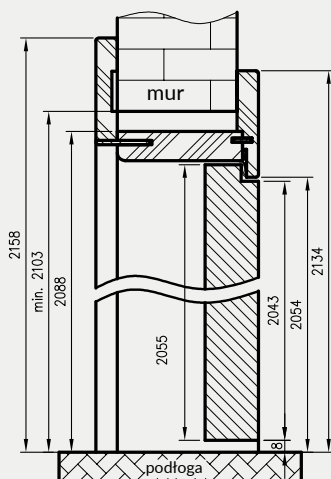

Wymagana wysokość otworu w murze = 2103 mm