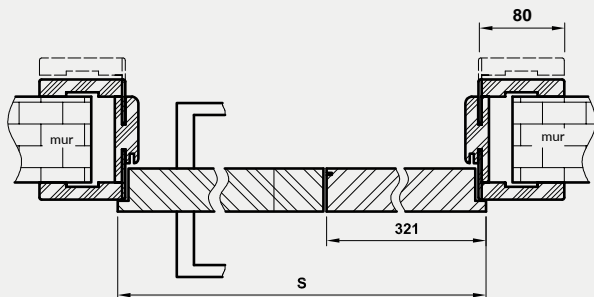

System drzwi składanych charakteryzuje się tym, że podczas otwierania drzwi, skrzydła składają się do pozycji równoległej względem siebie. System drzwi składanych obejmuje:

- » skrzydło składające się z dwóch części połączonych ze sobą za pomocą 3 zawiasów wpuszczanych (ceny skrzydeł w tabeli na poprzedniej stronie)
- » ościeżnicę regulowaną do drzwi składanych (ceny w tabeli na dole strony)

W STANDARDZIE

- » rama z drewna iglastego
- » wypełnienie „plaster miodu”
- » krawędź prosta **rys. 1**
- » zamek zasuwkowy na klucz zwykły, blokadę łazienkową, wkładkę patentową lub zamek oszczędnościowy
- » 3 zawiasy wpuszczane ISTAR między częściami skrzydła

OPCJE ZA DOPLATĄ

- » wypełnienie płyta wiórowa otworowa 112 zł | 137,76 zł
- » skrzydła „90” i „100” 25 zł | 30,75 zł

Przekrój poprzeczny drzwi składanych w pozycji zamkniętej (drzwi prawe, drzwi lewe to lustrzane odbicie)

Tab. Wymiary