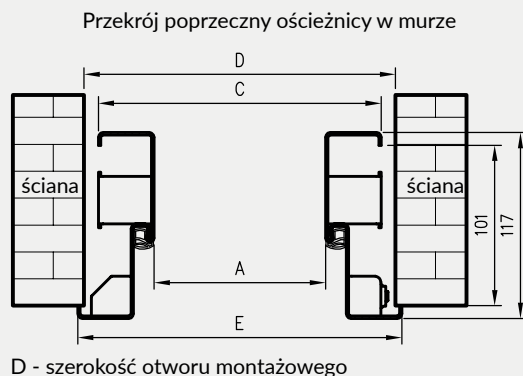

OŚCIEŻNICA STALOWA P.POŻ.

KONSTRUKCJA

Ościeżnica metalowa wykonana z blachy ze stali węglowej konstrukcyjnej o grubości co najmniej 1,5 mm, konstrukcja spawana, malowana proszkowo na kolor brąz lub biały.

ZASTOSOWANIE

Ościeżnica ma zastosowanie do drzwi wewnętrznych wejściowych przeciwpożarowych OLIMP EI60.

W STANDARDZIE

- » 3 zawiasy
- » uszczelka o podwyższonych właściwościach ogniochronnych

Wymiary OSPP EI60 dla drzwi jednoskrzydłowych

	A	C	D	E
„80”	801	871	889	897
„90”	901	971	989	997
„90E”	930	1000	1018	1026
„100”	1001	1071	1089	1097
„110”	1101	1171	1189	1197