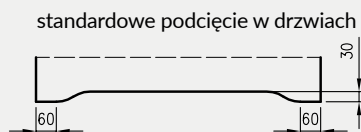

PODCIĘCIA WENTYLACYJNE