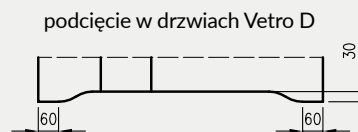

PODCIĘCIA WENTYLACYJNE