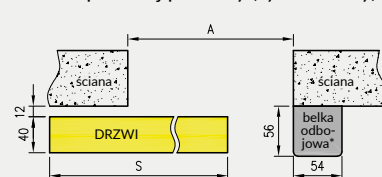

NS - przekrój poziomy (system lewy)