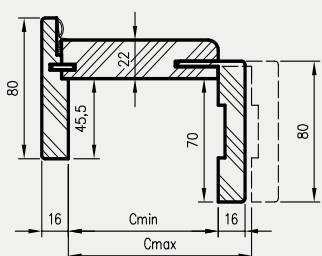

Profil ościeżnicy

Przekrój pionowy ORO