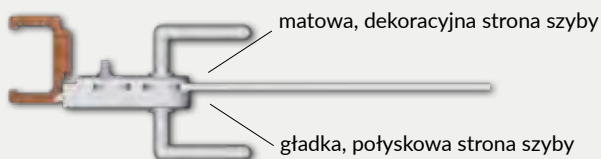

WYMIARY SKRZYDEŁ I ROZMIESZCZENIE OKUĆ

Skrzydło stanowi tafła szklana, z bezpiecznego, jednolitego szkła hartowanego o grubości 8 mm, w której znajdują się otwory pozwalające na zamocowanie:

- » zawiasów i zamka w drzwiach rozwiernych
- » uchwyty muszelnikowe oraz górnych uchwytów montażowych w drzwiach przesuwnych

ZASTOSOWANIE

Drzwi szklane mają zastosowanie jako drzwi wewnętrzne w budynkach mieszkalnych jedno i wielorodzinnych, budynkach zamieszkania zbiorowego oraz budynkach użyteczności publicznej.

STRONY SKRZYDEŁ SZKLANYCH

Drzwi Galla posiadają różniące się od siebie strony tafli (nie dotyczy Galla 1 przezroczysta).

SZEROKOŚĆ SKRZYDEŁ

Symbol wym. drzwi	SZ	SZP
„60”	617	630
„70”	717	730
„80”	817	830
„90”	917	930

SZ – szerokość skrzydła szklanego rozwiernego

SZP – szerokość skrzydła szklanego przesuwne

WYSOKOŚĆ SKRZYDEŁ

2036 mm – wysokość skrzydeł szklanych rozwiernych
2054 mm – wysokość skrzydeł szklanych przesuwnych

UWAGA: Nie można skracać skrzydeł szklanych.

SZCZELINY PROGOWE

Standardowa wysokość szczeliny pomiędzy skrzydłem a gotową podłogą wynosi 8 mm.

UWAGI DOTYCZĄCE ZAWIASÓW

Ościeżnice do skrzydeł szklanych rozwiernych powinny posiadać 2 zawiasy czopowe $\varnothing 15$ mm.

Zapewnienie powierzchni wentylacyjnej w drzwiach szklanych rozwiernych

Symbol wym. drzwi	drzwi rozwiernie z podcięciem wentylacyjnym	
	powierzchnia wentylacyjna podcienia i prześwitu 8 mm [m²]	wymagany prześwit dla spełnienia wymogu wentylacyjności [w mm]
„90”	0,027	2
„80”	0,024	5,5
„70”	0,021	10*
„60”	0,017	16*

* - drzwi „60” i „70” nie spełniają wymogów wentylacyjności.

Podcienia wentylacyjne (tylko drzwi rozwiernie)