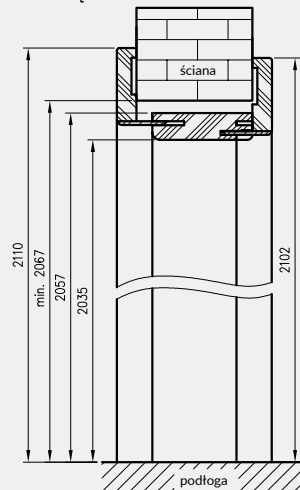

Przekrój pionowy tunelu regulowanego z ką. T63

wymagana wysokość otworu w murze 2067 mm

UWAGA: Dla zapewnienia wysokiej jakości tuneli malowanych, przed lakierowaniem są one oklejone specjalnym materiałem stanowiącym jednolity podkład.

Tunel regulowany podwójny

symbol	120	130	140	150	160	170	180	190	200
A	1200	1300	1400	1500	1600	1700	1800	1900	2000
C	1244	1344	1444	1544	1644	1744	1844	1944	2044
D	1264	1364	1464	1564	1664	1764	1864	1964	2064
E*	1350	1450	1550	1650	1750	1850	1950	2050	2150
E**	1384	1484	1584	1684	1784	1884	1984	2084	2184
F*	1334	1434	1534	1634	1734	1834	1934	2034	2134
F**	1368	1468	1568	1668	1768	1868	1968	2068	2168