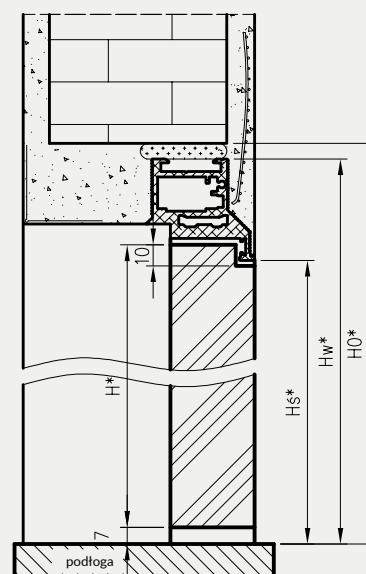

Przekrój pionowy drzwi Sara Eco 2 z odwróconą przylgą - otwierane do wewnątrz

Wymiary wysokości drzwi odwróconą przylgą