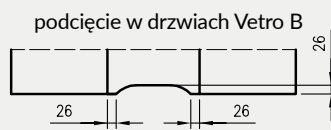

PODCIĘCIA WENTYLACYJNE