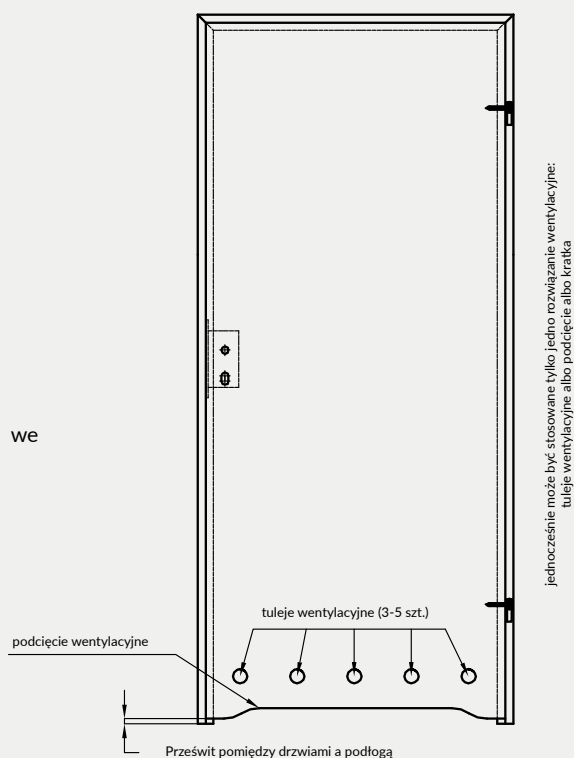

Zapewnienie powierzchni wentylacyjnej w drzwiach przylgowych**

Symbol wymiaru drzwi	drzwi z tulejami wentylacyjnymi		drzwi z podcięciem wentylacyjnym	
	powierzchnia wentylacyjna tulei i prześwitu 8 mm [m²]	wymagany prześwit dla spełnienia wymogu wentylacyjności [w mm]	powierzchnia wentylacyjna podcięcia i prześwitu 8 mm [m²]	wymagany prześwit dla spełnienia wymogu wentylacyjności [w mm]
"100"	0,011	19*	0,033	0
"90"	0,010	21*	0,029	1
"80"	0,009	24*	0,025	4
"70"	0,008	28*	0,021	14*
"60"	0,007	33*	0,018	35*

Zapewnienie powierzchni wentylacyjnej w drzwiach Sara Eco 2 oraz we wszystkich drzwiach bezprzylgowych rozwiernych

Symbol wymiaru drzwi	drzwi z tulejami wentylacyjnymi		drzwi z podcięciem wentylacyjnym	
	powierzchnia wentylacyjna tulei i prześwitu 8 mm [m²]	wymagany prześwit dla spełnienia wymogu wentylacyjności [w mm]	powierzchnia wentylacyjna podcięcia i prześwitu 8 mm [m²]	wymagany prześwit dla spełnienia wymogu wentylacyjności [w mm]
"100"	0,0112	19*	0,033	0
"90"	0,0104	21*	0,029	1
"80"	0,0096	23*	0,025	4
"70"	0,0082	27*	0,021	12*
"60"	0,0074	32*	0,018	31*

jednocześnie może być stosowane tylko jedno rozwiązanie wentylacyjne: tuleje wentylacyjne albo podcięcie albo kratka

Powyżej podano wymaganą wysokość prześwitu pod drzwiami, zapewniającą 0,022 m² całkowitej powierzchni wentylacyjnej. Standardowo prześwit ten dla skrzydeł wynosi 8 mm.

* należy zwiększyć prześwit do podanej wysokości poprzez skrócenie skrzydła od dołu (w przypadku gdy skrócenie jest możliwe - patrz **)

** Wyjątki nieujęte w tabeli (skrzydła których nie można skrócić):

- Kolekcje Vetro A, D i E – zastosowanie podcięcia wentylacyjnego w drzwiach o szerokości „80”-„100” oraz standardowego prześwitu pod drzwiami (8 mm) zapewni spełnienie wymogu wentylacyjności.
- Kolekcja Vetro B – nie spełnia wymogów wentylacyjności.
- Skrzydła przesuwne – z uwagi na konstrukcję systemu przesuwne (oddalenie od ściany/tunelu o 12 mm) spełniają wymóg wentylacyjności bez konieczności stosowania dodatkowych opcji.
- Nie można skrać także drzwi dwuskrzydłowych oraz składanych FOLDE.

PODCIĘCIA WENTYLACYJNE