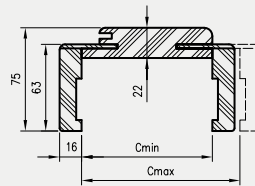

Przekrój OR/ORC z kątem T63