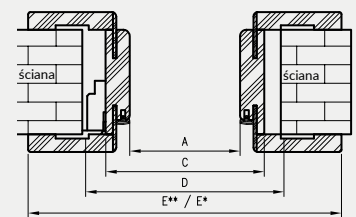

Przekrój poziomy OR/ORC

D - wymagana szerokość otworu w murze