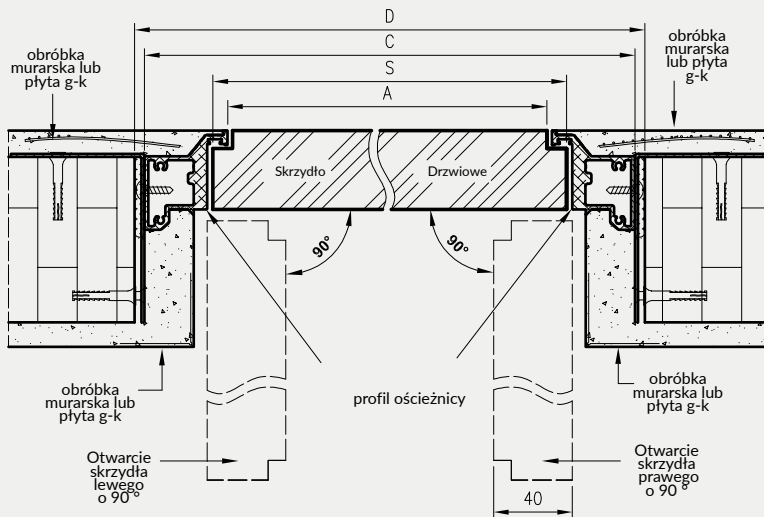

Wymiary szerokości drzwi Sara Eco 2

ODWRÓCONA PRZYLGĄ - OTWIERANE DO WEWNĄTRZ W NORMIE 202X OŚCIEŻNICA DRE

Przekrój poprzeczny dla drzwi Sara Eco 2 z odwróconą przylgą - otwierane do wewnątrz