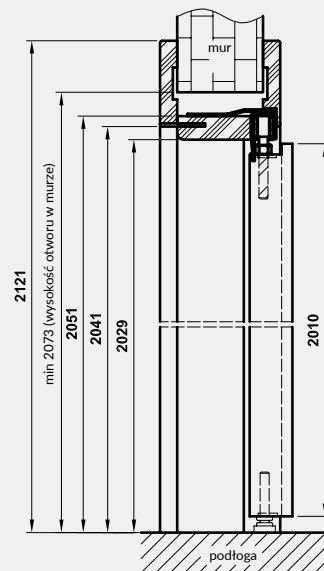

Dekor DRE-Cell i 3D

Cmin	Cmax	netto	brutto
95	115	536 zł	659,28 zł
120	140	552 zł	678,96 zł
140	160	567 zł	697,41 zł
160	180	581 zł	714,63 zł
180	200	597 zł	734,31 zł
200	220	613 zł	753,99 zł
220	240	631 zł	776,13 zł
240	260	643 zł	790,89 zł
260	280	658 zł	809,34 zł
280	300	672 zł	826,56 zł

***dekor tylko w usłojeniu poziomym

Przekrój pionowy