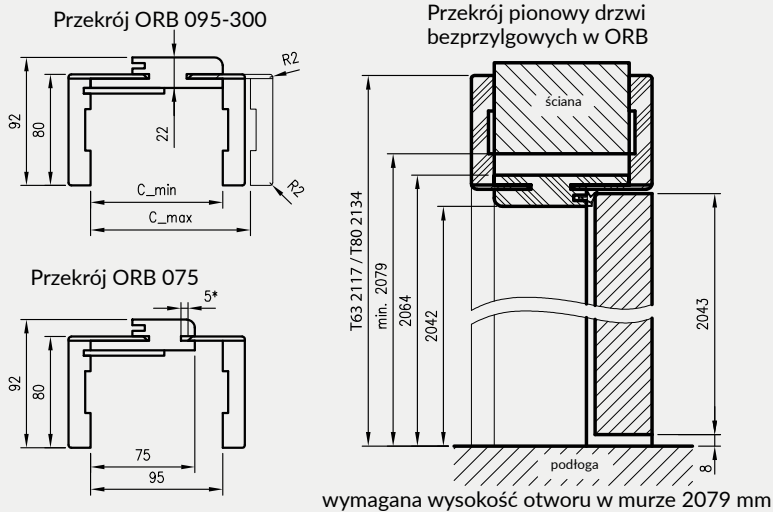

** Dla zapewnienia wysokiej jakości ościeżnic malowanych i lakierowanych, przed operacją lakierowania lub malowania są one oklejone specjalnym materiałem stanowiącym jednolity podkład.

ZASTOSOWANIE

Ościeżnica regulowana bezprzylgowa z zawiasami Estetic 80 ma zastosowanie do wszystkich kolekcji DRE w wersji bezprzylgowej rozwiernej z zawiasami Estetic 80. Ościeżnica regulowana bezprzylgowa z zawiasami płytkowymi ma zastosowanie do kolekcji Sigma w okleinach czarna mat 2, lam_biała, lam_dąb craft bielony

ZAWARTOŚĆ KOMPLETU

Belka główna (element poziomy i dwa pionowe) wraz z szerokim kątownikiem (80 mm) o małych promieniach zaokrąglenia profilu przekroju poprzecznego (R2), uszczelka drzwiowa, zestaw zawiasów, komplet elementów przeznaczonych do zmontowania ościeżnicy wg dołączonej instrukcji. Ościeżnice pakowane są w opakowania kartonowe.

do drzwi dwuskrzydłowych

	A	C	D	E1	E2
120	1274	1318	1350	1424	1458
130	1374	1418	1450	1524	1558
140	1474	1518	1550	1624	1658
150	1574	1618	1650	1724	1758
160	1674	1718	1750	1824	1858
170	1774	1818	1850	1924	1958
180	1874	1918	1950	2024	2058

do drzwi jednoskrzydłowych

	A	C	D	E1	E2
60	627	671	700	777	811
70	727	771	800	877	911
80	827	871	900	977	1011
90	927	971	1000	1077	1111
100	1027	1071	1100	1177	1211