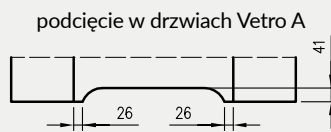

PODCIĘCIA WENTYLACYJNE