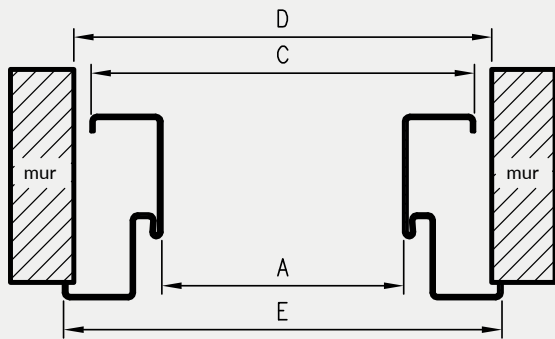

D - szerokość otworu montażowego

OSS OLIMP EI30 dla drzwi dwuskrzydłowych

symbol szer.	A	C	D	E
„160”	1637	1707	1724	1734
„170”	1737	1807	1824	1834
„180”	1837	1907	1924	1934
„190”	1937	2007	2024	2034
„200”	2037	2107	2124	2134
„210”	2137	2207	2224	2234
„220”	2237	2307	2324	2334

OSSB Stand dla drzwi jednoskrzydłowych

symbol szer.	A	C	D	E
„60”	624	694	711	721
„70”	724	794	811	821
„80”	824	894	911	921
„90”	924	994	1011	1021
„100”	1024	1094	1111	1121

Wymiary szerokości OSS

symbol szer.	A	C	D	E	OSS STAND	OSS SZKLANE	OSS ENTER	OSS SOLID	OSS SOLID RC2	OSS ATHOS	OSS OLIMP EI30	OSS FORCA
„60”	600	670	687	697	●	●						
„70”	700	770	787	797	●	●	●					
„80”	800	870	887	897	●	●	●	●	●	●	●	●
„90”	900	970	987	997	●	●	●	●	●	●	●	●
„90E”****	904	974	991	1001	●		●	●	●		●	●
„90E”****	915	985	1002	1012						●	●	●
„100”	1000	1070	1087	1097	●		●	●	●	●	●	●
„110”	1100	1170	1187	1197	●		●			●	●	

**** - wymiar inwestycyjny „90E” odmienny dla drzwi technicznych i pozostałych

Wymiary OSS STAND dla drzwi dwuskrzydłowych

symbol szer.	A	C	D	E
„100d”	1032	1102	1119	1129
„110d”	1132	1202	1219	1229
„120”	1232	1302	1319	1329
„130”	1332	1402	1419	1429
„140”	1432	1502	1519	1529
„150”	1532	1602	1619	1629
„160”	1632	1702	1719	1729
„170”	1732	1802	1819	1829
„180”	1832	1902	1919	1929
„190”	1932	2002	2019	2029
„200”	2032	2102	2119	2129

OSSB Stand dla drzwi dwuskrzydłowych

symbol szer.	A	C	D	E
„120”	1271	1341	1358	1368
„130”	1371	1441	1458	1468
„140”	1471	1541	1558	1568
„150”	1571	1641	1658	1668
„160”	1671	1741	1758	1768
„170”	1771	1841	1858	1868
„180”	1871	1941	1958	1968

Ceny ościeżnic

rodzaj ościeżnicy	cena netto	cena brutto	Dopłata za wzmocnienie pod samozamykacz
OSSB STAND *** szer. „60” - „100” szer. „120” - „180”	823 zł	1012,29 zł	+33 zł netto / 40,59 zł brutto
OSS STAND szer. „60” - „110” szer. „100d” - „200” *	467 zł	574,41 zł	
OSS SZKLANE szer. „60” - „90”	467 zł	574,41 zł	
OSS ENTER	467 zł	574,41 zł	
OSS SOLID	467 zł	574,41 zł	
OSS SOLID RC2	580 zł	713,40 zł	w standardzie / brak dopłaty
OSS ATHOS	751 zł	923,73 zł	
OSS FORCA	767 zł	943,41 zł	
OSS FORCA B**	712 zł	875,76 zł	

Ceny ościeżnic OSS OLIMP EI30

szerokość	cena netto	cena brutto
„80”, „90”, „90E”	751 zł	923,73 zł
„100”, „110”	787 zł	968,01 zł
„160” - „200”	1169 zł	1437,87 zł
„210” - „220”	1292 zł	1589,16 zł

* - ościeżnice OSS STAND do drzwi dwuskrzydłowych szer. „100d” - „200”

** - OSS FORCA B - to wariant OSS FORCA do drzwi Forca B (bez ognioodporności)

*** - ościeżnice OSSB STAND jednoskrzydłowe z 3 zawiasami dopłata 132 zł | 162,36 zł, dla dwuskrzydłowych z 6 zawiasami dopłata 264 zł | 324,72 zł