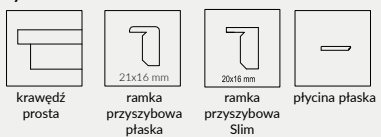

- » krawędź bez przylgi, ramka przyszybowa płaska w dekorze skrzydła lub czarna Slim, płyciny płaskie HDF gr. 4 mm **rys. 2**
- » gniazda pod 2 zawiasy wpuszczane Estetic 80 (zawiasy stanowią wyposażenie ościeżnicy)
- » zamek magnetyczny na klucz zwykły, blokadę łazienkową, wkładkę patentową lub zamek oszczędnościowy

SKRZYDŁO PRZESUWNE

- » krawędź bez przylgi oraz do wyboru: ramka przyszybowa płaska w dekorze skrzydła lub czarna Slim, płyciny płaskie HDF gr. 4 mm **rys. 2** lub ramka przyszybowa zaokrąglona, płyciny profilowane MDF gr. 19 mm **rys. 3**
- » gniazdo pod zamek hakowy i/lub uchwyty

OPCJE ZA DOPLĄTĄ

- » szyba dekoracyjna MAT DRE, DECORMAT BRĄZ, DECORMAT GRAFIT (dotyczy skrzydła)
  - KANON 20 27 zł | 33,21 zł
  - KANON 30 87 zł | 107,01 zł
  - KANON 40 55 zł | 67,65 zł
- » szyba mleczna VSG 22.1 zespolona bezpieczna
  - KANON 20 40 zł | 49,20 zł
  - KANON 30 120 zł | 147,60 zł
  - KANON 40 80 zł | 98,40 zł
- » wypełnienie płyta wiórowa otworowa
- » skrzydła bezprzylgowe rozwiernie
  - » skrzydła „90” i „100” 25 zł | 30,75 zł
  - » podcięcie wentylacyjne 27 zł | 33,21 zł
  - » skrót rekuperacyjny -15 mm 27 zł | 33,21 zł
  - » kratka wentylacyjna tworzywowa 26 zł | 31,98 zł
  - » kratka wentylacyjna aluminiowa 109 zł | 134,07 zł
  - » listwa przymykowa drzwi dwuskrzydłowych bezprzylgowych 25 zł | 30,75 zł
- » drzwi dwuskrzydłowe
  - » UWAGA: trzeci zawias Estetic 80 do drzwi bezprzylgowych (dopłata doliczana jest do ceny ościeżnicy) 120 zł | 147,60 zł
  - » cena skrzydła x 2

rys. 1