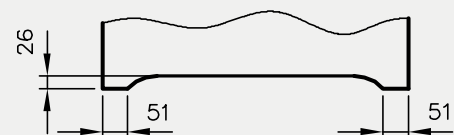

UWAGI DOTYCZĄCE ZAWIASÓW

Ościeżnice do skrzydeł szklanych rozwiernych powinny posiadać 2 zawiasy czopowe $\varnothing 15$ mm.

Zapewnienie powierzchni wentylacyjnej w drzwiach szklanych rozwiernych

Symbol wym. drzwi	drzwi rozwiernie z podcięciem wentylacyjnym	
	powierzchnia wentylacyjna podcienia i prześwitu 8 mm [m²]	wymagany prześwit dla spełnienia wymogu wentylacyjności [w mm]
„90”	0,027	2
„80”	0,024	5,5
„70”	0,021	10*
„60”	0,017	16*

* - drzwi „60” i „70” nie spełniają wymogów wentylacyjności.

Podcienia wentylacyjne (tylko drzwi rozwiernie)