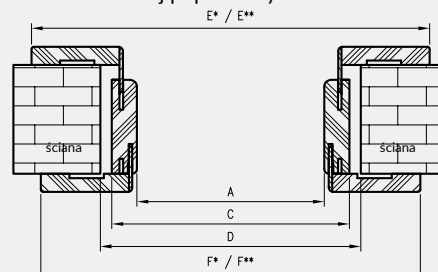

Przekrój poprzeczny TUN

CENY TUNELU REGULOWANEGO

Grubość muru		TUN CPL z ką. T63, T80		TUN malowane z ką. T63, T80		TUN Cell i 3D z ką. T80, T63		TUN Finish z ką. T80 i T63	
Cmin	Cmax	netto	brutto	netto	brutto	netto	brutto	netto	brutto
62	82	413 zł	507,99 zł	605 zł	744,15 zł	409 zł	503,07 zł	346 zł	425,58 zł
82	102	433 zł	532,59 zł	630 zł	774,90 zł	422 zł	519,06 zł	361 zł	444,03 zł
107	127	448 zł	551,04 zł	654 zł	804,42 zł	438 zł	538,74 zł	373 zł	458,79 zł
127	147	468 zł	575,64 zł	673 zł	827,79 zł	457 zł	562,11 zł	381 zł	468,63 zł
147	167	478 zł	587,94 zł	696 zł	856,08 zł	470 zł	578,10 zł	392 zł	482,16 zł
167	187	498 zł	612,54 zł	719 zł	884,37 zł	487 zł	599,01 zł	407 zł	500,61 zł
187	207	516 zł	634,68 zł	742 zł	912,66 zł	502 zł	617,46 zł	418 zł	514,14 zł
207	227	531 zł	653,13 zł	765 zł	940,95 zł	521 zł	640,83 zł	431 zł	530,13 zł
227	247	546 zł	671,58 zł	785 zł	965,55 zł	534 zł	656,82 zł	444 zł	546,12 zł
247	267	560 zł	688,80 zł	804 zł	988,92 zł	550 zł	676,50 zł	455 zł	559,65 zł
267	287	581 zł	714,63 zł	830 zł	1020,90 zł	566 zł	696,18 zł	467 zł	574,41 zł
287	307	592 zł	728,16 zł	852 zł	1047,96 zł	583 zł	717,09 zł	479 zł	589,17 zł

Tunel regulowany pojedynczy

symbol	60	70	80	90	100
A	602	702	802	902	1002
C	646	746	846	946	1046
D	664	764	864	964	1064
E*	752	852	952	1052	1152
E**	786	886	986	1086	1186
F*	736	836	936	1036	1136
F**	770	870	970	1070	1170

D - wymagana szerokość otworu w murze
* dotyczy Tunelu Regulowanego z ką. T63
** dotyczy Tunelu Regulowanego z ką. T80

OPCJE ZA DOPŁATĄ

tunel do drzwi podwójnych: +30%