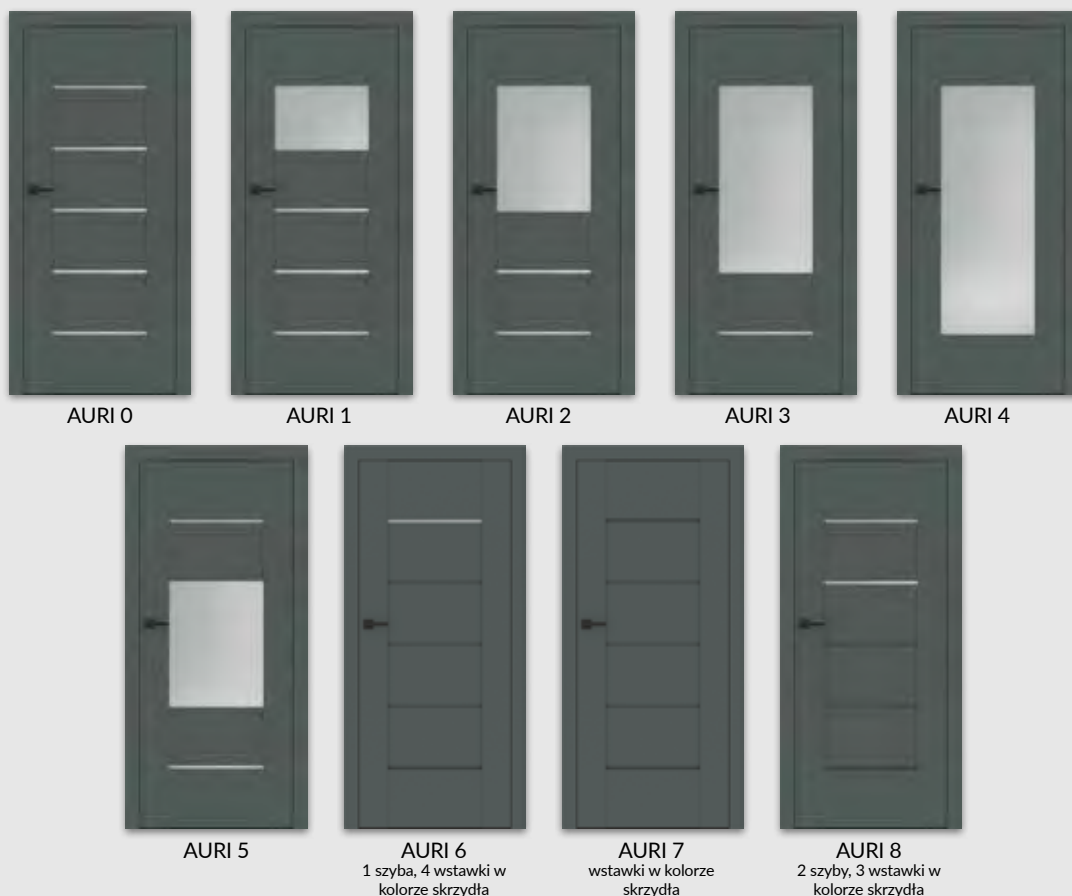

SKRZYDŁO PRZYLGOWE

- » krawędź prosta **rys. 1**
- » 3 zawiasy wkręcane koloru srebrnego
- » zamek zasuwkowy na klucz zwykły, blokadę łazienkową, wkładkę patentową lub zamek oszczędnościowy

SKRZYDŁO BEZPRZYLGOWE ROZWIERNE (dopłata 74 zł netto)

- » krawędź bez przylgi **rys. 2**
- » gniazda pod 2 zawiasy wpuszczane Estetic 80 (zawiasy stanowią wyposażenie ościeżnicy)
- » zamek magnetyczny na klucz zwykły, blokadę łazienkową, wkładkę patentową lub zamek oszczędnościowy

SKRZYDŁO PRZESUWNE

- » krawędź bez przylgi **rys. 2**
- » gniazdo pod zamek hakowy i/lub uchwyty

UWAGA: Możliwość wykonania dostawek przylgowych „40”.
Do skrzydeł przylgowych AURI należy stosować ościeżnice z 3 zawiasami.

OPCJE ZA DOPŁATĄ

» tuleje wentylacyjne tworzywowe	1 szt. 6 zł |	7,38 zł
» skrzydła bezprzylgowe rozwierne	74 zł |	91,02 zł
» skrzydła „90” i „100”	25 zł |	30,75 zł
» podcięcie wentylacyjne	27 zł |	33,21 zł
» skrót rekuperacyjny -15 mm	27 zł |	33,21 zł
» listwa przymykowa drzwi dwuskrzydłowych bezprzylgowych	25 zł |	30,75 zł
» szyba czarna VSG 22.1 zespolona bezpieczna		NOWOŚĆ
AURI 0	75 zł |	92,25 zł
AURI 1	167 zł |	205,41 zł
AURI 2, 5	262 zł |	322,26 zł
AURI 3	356 zł |	437,88 zł
AURI 4	451 zł |	554,73 zł
AURI 6	15 zł |	18,45 zł
AURI 8	30 zł |	36,90 zł
» drzwi dwuskrzydłowe		cena skrzydła x2
» UWAGA: trzeci zawias Estetic 80 do drzwi bezprzylgowych (dopłata doliczana jest do ceny ościeżnicy)	120 zł |	147,60 zł