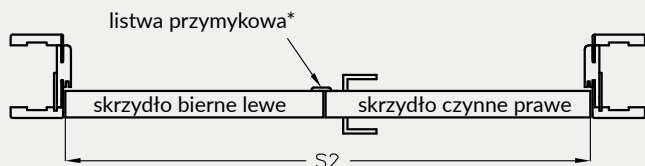

* do drzwi dwuskrzydłowych bezprzylgowych istnieje możliwość dokupienia listwy przymykowej szer. 30 mm

Symbol wymiaru	wymiary w [mm]	
	S2	kombinacja* Sc+Sb
"120"	1291	644+644
"130"	1391	744+644; 644+744
"140"	1491	844+644; 744+744; 644+844
"150"	1591	944+644; 844+744; 744+844; 644+944
"160"	1691	1044+644; 944+744; 844+844; 744+944; 644+1044
"170"	1791	1044+744; 944+844; 844+944; 744+1044
"180"	1891	1044+844; 944+944; 844+1044

kombinacja* - możliwe zestawienia szerokości skrzydeł czynnych (Sc) i biernych (Sb)

$$\boxed{\text{cena drzwi dwuskrzydłowych}} = \boxed{\text{cena skrzydła} \times 2} + \boxed{\text{cena ościeżnicy}}$$