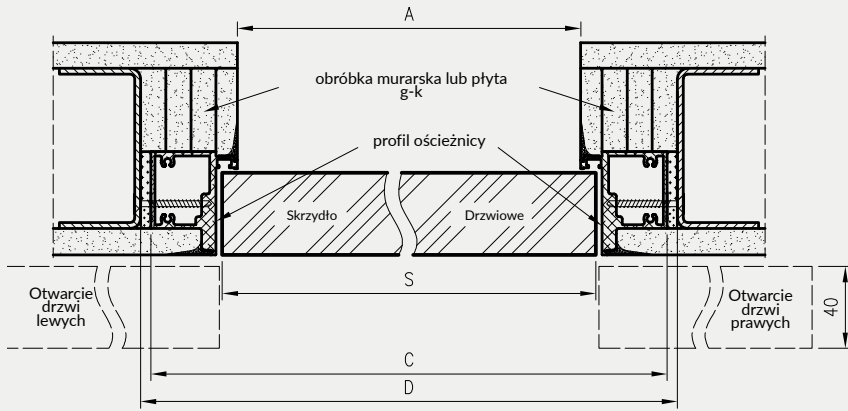

Wymiary szerokości drzwi Sara Eco 2

BEZPRZYLGOWE - OTWIERANE NA ZEWNĄTRZ W NORMIE 202X OŚCIEŻNICA DRE

Przekrój poprzeczny dla drzwi Sara Eco2 bezprzylgowe - otwierane na zewnątrz