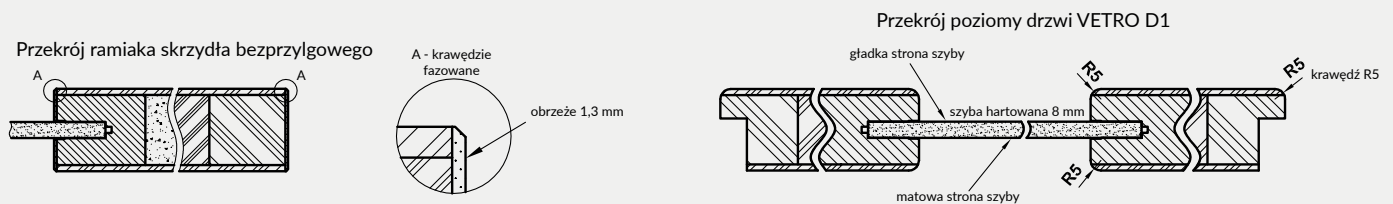

UWAGA: W kolorze biała mat skrzydła dostępne również w wersji bezprzylgowej rozwiernej.

Szyby z kolekcji VETRO posiadają awers i rewers (ważne w zestawieniu obok siebie drzwi otwieranych odwrotnie). Przekrój poziomy zamieszczony poniżej przedstawia ułożenie szyby w wersji awers. Przy wyborze wersji rewers szyba jest obrócona o 180° wokół pionowej osi.