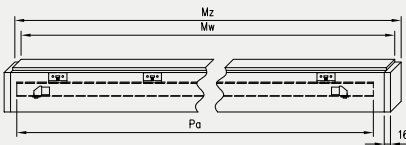

maskownica z prowadnicą

Maskownicę i prowadnicę do systemów podwójnych uzyskuje się poprzez połączenie dwóch elementów z systemu pojedynczego.

System przesuwny pojedynczy

Wymiar drzwi [mm]	Maskownica		Prowadnica
	Mz	Mw	Pa
644, 744	1620	1588	1500
844	1920	1888	1800
944	2120	2088	2000
1044	2160	2128	2000

System przesuwny podwójny

Wymiar drzwi [mm]	Maskownica		Prowadnica
	Mz	Mw	Pa
2 x 644	2 x 1519	2 x 1503	2 x 1500
2 x 744	2 x 1519	2 x 1503	2 x 1500
2 x 844	2 x 1819	2 x 1803	2 x 1800
2 x 944	2 x 2019	2 x 2003	2 x 2000
2 x 1044	2 x 2063	2 x 2047	2 x 2000