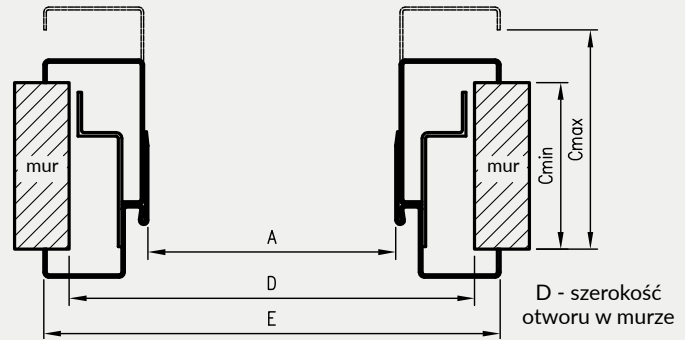

OŚCIEŻNICE STALOWE REGULOWANE PRZYLGOWE

Ościeżnice Stalowe Regulowane przylgowe - wymiary

* - przy zastosowaniu progu stalowego - faktyczna wysokość w świetle przejścia zmniejszy się o 20mm od podanej