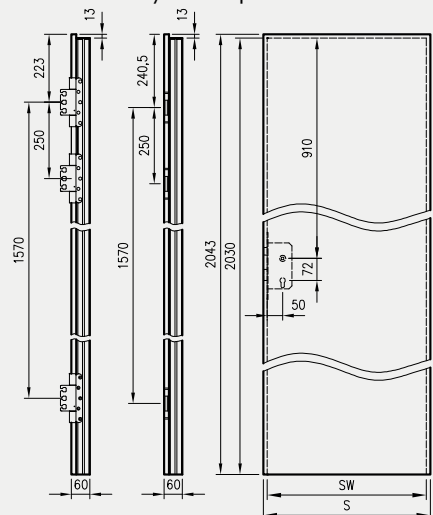

Skrzydła Olimp EI60**

** Olimp EI60 dwa warianty zawiasów (w zależności od szerokości drzwi)