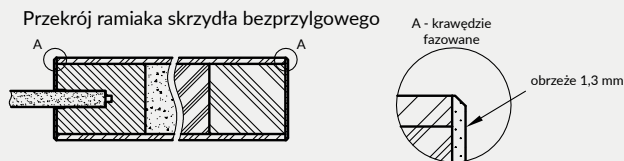

UWAGA: W kolorze biała mat skrzydła dostępne również w wersji bezprzylgowej rozwiertnej.

Szyby z kolekcji VETRO posiadają awers i rewers (ważne w zestawieniu obok siebie drzwi otwieranych odwrotnie). Przekroje poziome zamieszczone obok przedstawiają ułożenie szyby w wersji awers. Przy wyborze wersji rewers szyba jest obrócona o 180° wokół pionowej osi.