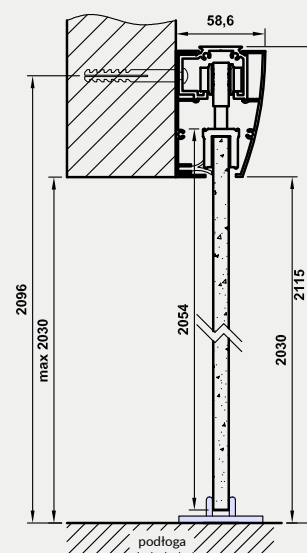

A - A przekrój pionowy systemu Spazio TO