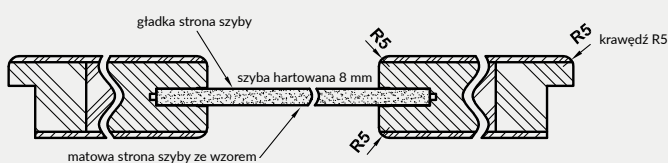

Przekrój poziomy drzwi VETRO A5, A10-A11

Cena skrzydła nie obejmuje ceny ościeżnicy i klamki

MODEL

VETRO A1-A5, A10-A15

Dekor DRE-Cell i Dekor 3D

969 zł netto | 1191,87 zł brutto