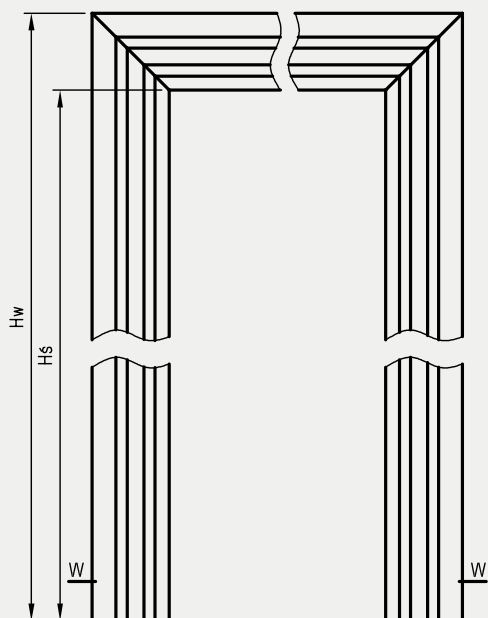

PANELE POSZERZAJĄCE

ZASTOSOWANIE

Panel poszerzający to składowa ozdobnej zabudowy przejścia w murze lub powiększenie możliwości instalowania ościeżnic przy grubych ścianach powyżej 320 mm. Panel jest poszerzeniem środkowych części ościeżnic regulowanych i tuneli regulowanych. Znajduje zastosowanie przy użyciu kątowników regulowanych, z wcześniej zamówionych ościeżnic lub tuneli z kątem łączenia 45°.

Panele poszerzające o zmiennych wysokościach występują tylko w grupie oklein Cell i CPL.

ZAWARTOŚĆ KOMPLETU

- » dwie belki pionowe
- » belka pozioma
- » trzy pióra łączące
- » akcesoria do łączenia belek

warianty szerokości przekroju panela

X	062	082	107	127	147	167	187	207	227	247	267	287