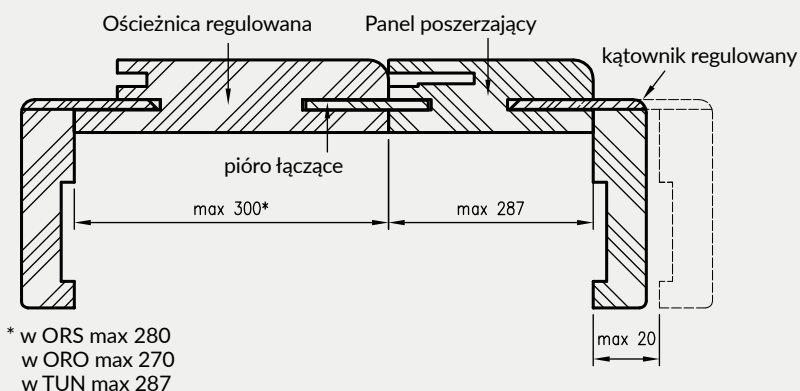

PANELE POSZERZAJĄCE

ZASTOSOWANIE

Panel poszerzający to składowa ozdobnej zabudowy przejścia w murze lub powiększenie możliwości instalowania ościeżnic przy grubych ścianach powyżej 320 mm. Panel jest poszerzeniem środkowych części ościeżnic regulowanych i tuneli regulowanych. Znajduje zastosowanie przy użyciu kątowników regulowanych, z wcześniej zamówionych ościeżnic lub tuneli z kątem łączenia 45°.

Panele poszerzające o zmiennych wysokościach występują tylko w grupie oklein Cell i CPL.

ZAWARTOŚĆ KOMPLETU

- » dwie belki pionowe
- » belka pozioma
- » trzy pióra łączące
- » akcesoria do łączenia belek

warianty szerokości przekroju panela

X	062	082	107	127	147	167	187	207	227	247	267	287