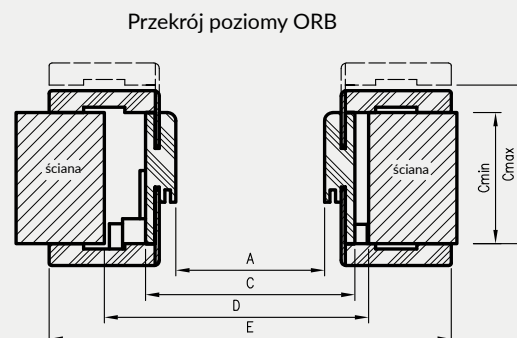

* **UWAGA:** ościeżnica 075-095 ma odmienny przekrój, dla grubości muru 75-89 mm konieczne będzie samodzielne skrócenie pióra kątownika ruchomego

CENY OŚCIEŻNIC REGULOWANYCH BEZPRZYLGOWYCH O ZMIENNYCH WYSOKOŚCIACH

Grubość muru	P CELL		P CPL				
	wysokość skrzydła 1983 i 2043	wysokość skrzydła 2110 i 2240	wysokość skrzydła 1983 i 2043	wysokość skrzydła 2110 i 2240			
Cmin	Cmax	netto	brutto	netto	brutto	netto	brutto
75	95	786 zł	966,78 zł	859 zł	1056,57 zł	804 zł	988,92 zł
95	115	801 zł	985,23 zł	875 zł	1076,25 zł	822 zł	1011,06 zł
120	140	812 zł	998,76 zł	891 zł	1095,93 zł	835 zł	1027,05 zł
140	160	827 zł	1017,21 zł	908 zł	1116,84 zł	851 zł	1046,73 zł
160	180	840 zł	1033,20 zł	922 zł	1134,06 zł	863 zł	1061,49 zł
180	200	856 zł	1052,88 zł	942 zł	1158,66 zł	881 zł	1083,63 zł
200	220	869 zł	1068,87 zł	958 zł	1178,34 zł	895 zł	1100,85 zł
220	240	882 zł	1084,86 zł	974 zł	1198,02 zł	908 zł	1116,84 zł
240	260	895 zł	1100,85 zł	990 zł	1217,70 zł	921 zł	1132,83 zł
260	280	908 zł	1116,84 zł	1005 zł	1236,15 zł	936 zł	1151,28 zł
280	300	921 zł	1132,83 zł	1024 zł	1259,52 zł	951 zł	1169,73 zł
300	320	936 zł	1151,28 zł	1036 zł	1274,28 zł	962 zł	1183,26 zł

do drzwi jednoskrzydłowych

	A	C	D	E
60	627	671	700	811
70	727	771	800	911
80	827	871	900	1011
90	927	971	1000	1111
100	1027	1071	1100	1211

do drzwi dwuskrzydłowych

	A	C	D	E
120	1274	1318	1350	1458
130	1374	1418	1450	1558
140	1474	1518	1550	1658
150	1574	1618	1650	1758
160	1674	1718	1750	1858
170	1774	1818	1850	1958
180	1874	1918	1950	2058

D - wymagana szerokość otworu w murze

Ceny zawierają 2 zawiasy z płytkami mocującymi.

Cena ościeżnicy do drzwi dwuskrzydłowych: +50% (w przypadku użycia 3 zawiasów dopłata dodatkowa

» Dopłata za trzeci zawias Estetic 80

242 zł | 297,66 zł
120 zł | 147,60 zł