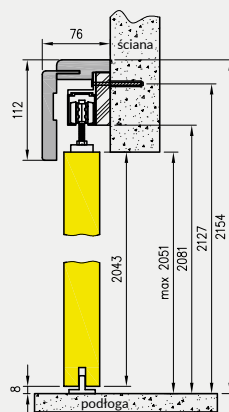

NS - przekrój pionowy