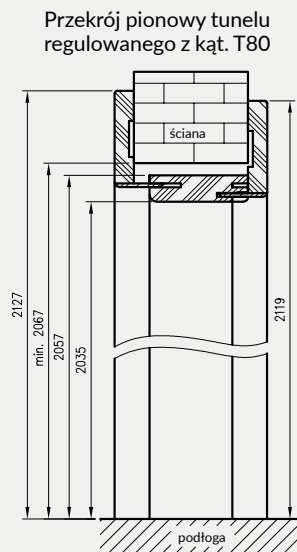

TUNEL REGULOWANY

Z KĄTOWNIKIEM T63, T80

Tunel regulowany to ozdobna zabudowa przejścia w murze. Może być stosowany jako samodzielne rozwiązanie lub jako integralna część systemu przesuwnej naściennych NT.

Tunel regulowany jest produktem wizualnie zbliżonym do ościeżnicy regulowanej, z kilkoma różnicami:

- » brak możliwości zamontowania zawiasów
- » brak blachy zaczepowej
- » brak frezowania pod uszczelkę różna wysokość i rozpiętość kątowników przednich i tylnych (wartość E i F w tabelach)