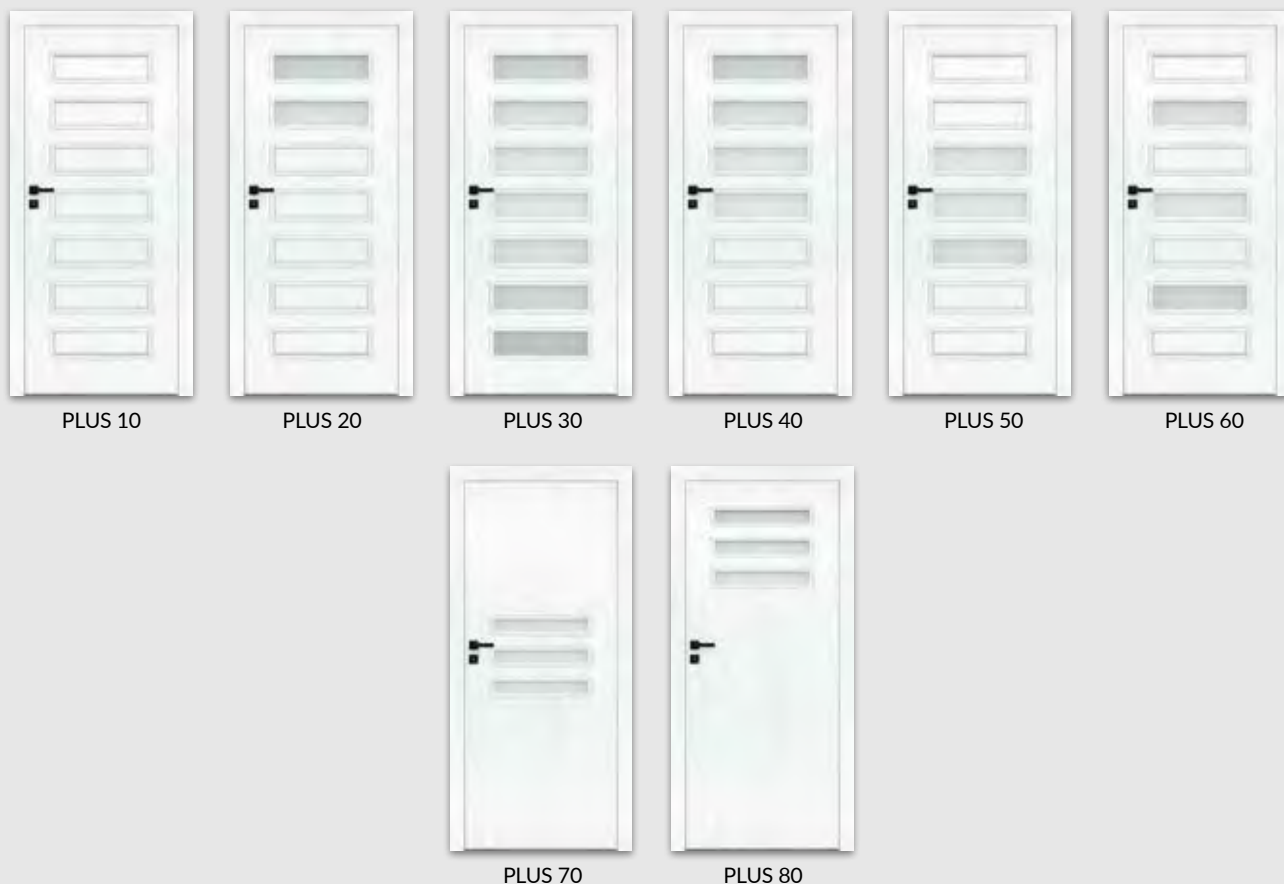

SKRZYDŁO BEZPRZYLGOWE ROZWIERNE (dopłata 74 zł netto)

- » krawędź bez przylgi, ramka przyszybowa płaska, płyciny płaskie HDF gr. 4 mm **rys. 2**
- » gniazda pod 2 zawiasy wpuszczane Estetic 80 (zawiasy stanowią wyposażenie ościeżnicy)
- » zamek magnetyczny na klucz zwykły, blokadę łazienkową, wkładkę patentową lub zamek oszczędnościowy

SKRZYDŁO PRZESUWNE

- » krawędź bez przylgi, płyciny płaskie HDF gr. 4 mm oraz do wyboru: ramka przyszybowa płaska **rys. 2** lub ramka przyszybowa zaokrąglona **rys. 3**
- » gniazdo pod zamek hakowy i/lub uchwyty

OPCJE ZA DOPŁATĄ

» szyba dekoracyjna MAT DRE, DECORMAT BRAZ, DECORMAT GRAFIT (dotyczy skrzydła)

PLUS 20	27 zł |	33,21 zł
PLUS 40, 50, 60, 70, 80	55 zł |	67,65 zł
PLUS 30	87 zł |	107,01 zł

» szyba mleczna VSG 22.1 zespolona bezpieczna

PLUS 20, 50, 60	80 zł |	98,40 zł
PLUS 30	195 zł |	239,85 zł
PLUS 40	107 zł |	131,61 zł
PLUS 70, 80	55 zł |	67,65 zł

- » wypełnienie płyta wiórowa otworowa
- » skrzydła bezprzylgowe rozwiernie
- » skrzydła „90” i „100”
- » podcięcie wentylacyjne
- » skrót rekuperacyjny -15 mm
- » kratka wentylacyjna tworzywowa
- » kratka wentylacyjna aluminiowa
- » listwa przymykowa drzwi dwuskrzydłowych bezprzylgowych
- » drzwi dwuskrzydłowe
- » UWAGA: trzeci zawias Estetic 80 do drzwi bezprzylgowych (dopłata doliczana jest do ceny ościeżnicy)