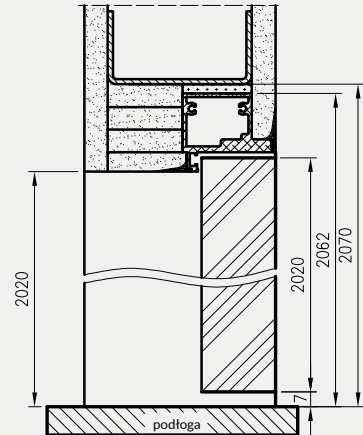

Wymiary szerokości drzwi Sara Eco 2

	S	A	C	D
"60"	620	605	690	700
"70"	720	705	790	800
"80"	820	805	890	900
"90"	920	905	990	1000
"100"	1020	1005	1090	1100

ODWRÓCONA PRZYLGĄ - OTWIERANE DO WEWNĄTRZ W NORMIE 202X OŚCIEŻNICA DRE