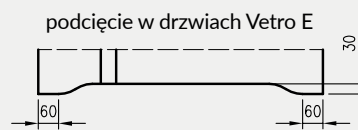

PODCIĘCIA WENTYLACYJNE