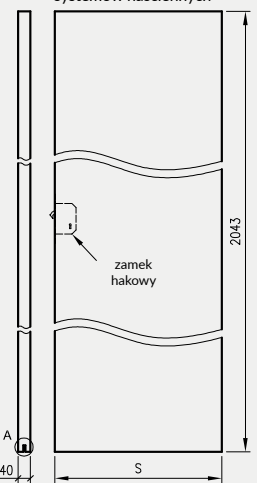

A - frezowania prowadzące

A - profil prowadzący w VETRO A, B, D

* jeśli występuje

Uwaga: zamki magnetyczne w dwóch wariantach rozstawu: 85mm na wkładkę patentową lub 90 mm na klucz zwykły oraz WC

Skrzydła Forca / Forca B