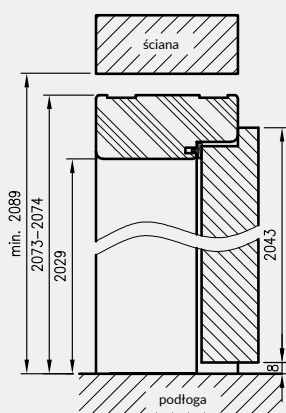

Przekrój pionowy OP do drzwi przylgowych