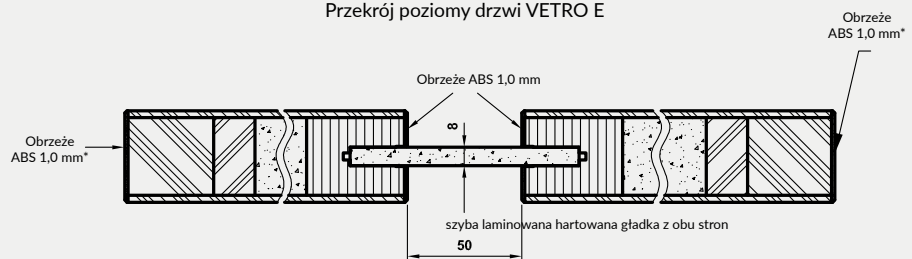

Vetro E - dąb halifax naturalny

Laminaty
EGGER 3 mm
grupa 1

Laminaty
CLEAF 4 mm
grupa 2

Przekrój poziomy drzwi VETRO E

Cena skrzydła nie obejmuje ceny ościeżnicy i klamki

MODEL	grupa 1	grupa 2
VETRO E	1231 zł 1514,13 zł	1522 zł 1872,06 zł

W STANDARDZIE

- » płaszczyzna skrzydła oklejona płytą laminowaną, synchroniczną o grubości 3 mm lub 4 mm
- » wzmocniona rama z płyty MDF
- » wypełnienie płyta wiórowa otworowa
- » szyba laminowana hartowana DECORMAT gr. 8 mm o stałej szerokości (niezależnie od szerokości skrzydła) lub szyba laminowana hartowana czarna (nieprzezierna) 8 mm o stałej szerokości (niezależnie od szerokości skrzydła)

SKRZYDŁO BEZPRZYLGOWE ROZWIERNIE

- » krawędź bez przyłgi w kolorze czarnym **rys. 1**
- » gniazda pod 2 zawiasy wpuszczane Estetic 80 w kolorze stalowym, czarnym lub białym do wyboru (zawiasy stanowią wyposażenie ościeżnicy)
- » zamek magnetyczny na klucz zwykły, blokadę łazienkową, wkładkę patentową lub zamek oszczędnościowy w kolorze stalowym, czarnym lub białym do wyboru