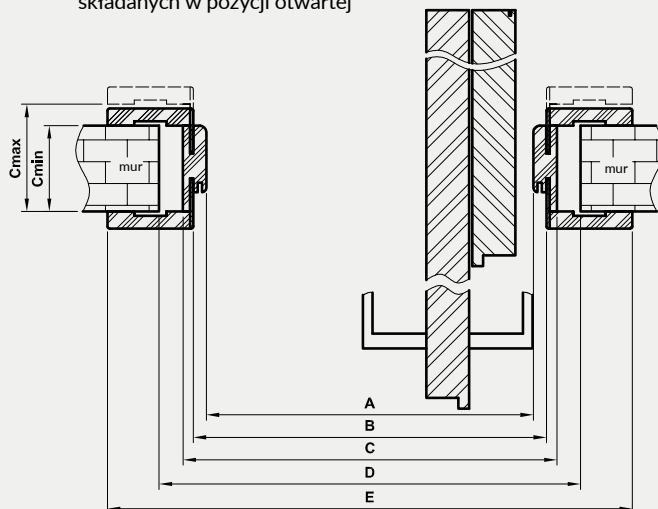

S	A	B	C	D	E
„80”	844	806	830	850	880	990
„90”	944	906	930	950	980	1090
„100”	1044	1006	1030	1050	1080	1190

D - wymagana szerokość otworu w murze

UWAGA: Brak możliwości skracania drzwi.

Przekrój poprzeczny drzwi składanych w pozycji otwartej*