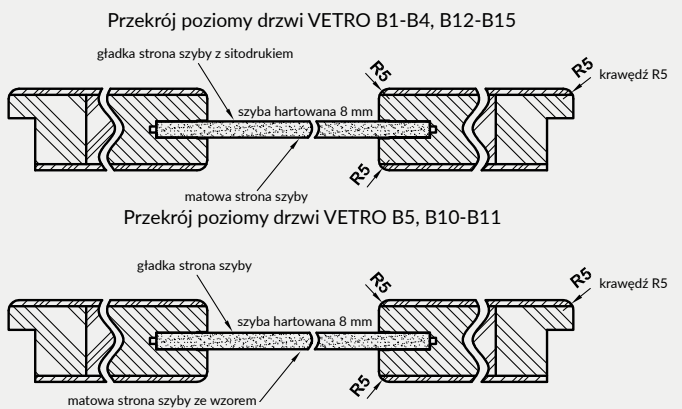

Cena skrzydła nie obejmuje ceny ościeżnicy i klamki

MODEL

VETRO B1-B5, B10-B15

Dekor DRE-Cell i Dekor 3D

899 zł netto | 1105,77 zł brutto