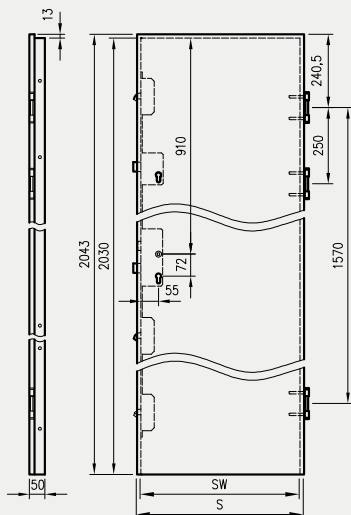

A - frezowania prowadzące

A - profil prowadzący w VETRO A, B, D

* jeśli występuje

Uwaga: zamki magnetyczne w dwóch wariantach rozstawu: 85mm na wkładkę patentową lub 90 mm na klucz zwykły oraz WC

Skrzydła Forca / Forca B