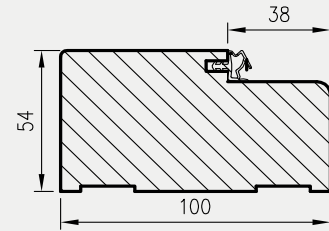

Przekrój ościeżnicy drewnianej p.poż do skrzydeł OLIMP