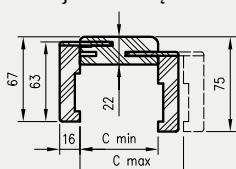

TUNEL REGULOWANY

Z KĄTOWNIKIEM T63, T80

Tunel regulowany to ozdobna zabudowa przejścia w murze. Może być stosowany jako samodzielne rozwiązanie lub jako integralna część systemu przesuwnej naściennych NT.

Tunel regulowany jest produktem wizualnie zbliżonym do ościeżnicy regulowanej, z kilkoma różnicami:

- » brak możliwości zamontowania zawiasów
- » brak blachy zaczepowej
- » brak frezowania pod uszczelkę różna wysokość i rozpiętość kątowników przednich i tylnych (wartość E i F w tabelach)

wymagana wysokość otworu w murze 2067 mm

UWAGA: Dla zapewnienia wysokiej jakości tuneli malowanych, przed lakierowaniem są one oklejone specjalnym materiałem stanowiącym jednolity podkład.

Tunel regulowany podwójny

symbol	120	130	140	150	160	170	180	190	200
A	1200	1300	1400	1500	1600	1700	1800	1900	2000
C	1244	1344	1444	1544	1644	1744	1844	1944	2044
D	1264	1364	1464	1564	1664	1764	1864	1964	2064
E*	1350	1450	1550	1650	1750	1850	1950	2050	2150
E**	1384	1484	1584	1684	1784	1884	1984	2084	2184
F*	1334	1434	1534	1634	1734	1834	1934	2034	2134
F**	1368	1468	1568	1668	1768	1868	1968	2068	2168

CENY TUNELU REGULOWANEGO