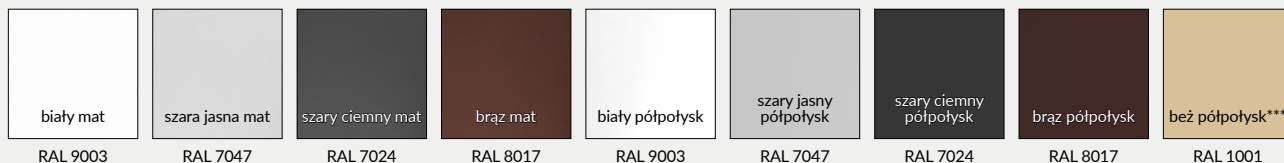

W STANDARDZIE OSS OLIMP EI30

- » gniazdo zaczepu zamka głównego
- » gniazda na 3 lub 6 zawiasów trójdzielnych (6 dla ościeżnic dwuskrzydłowych)

KOLORYSTYKA

Ościeżnice malowane są proszkowo w dwóch stopniach połysku: mat/drobna struktura lub półpołysk/gładka, dostępne w kolorach: