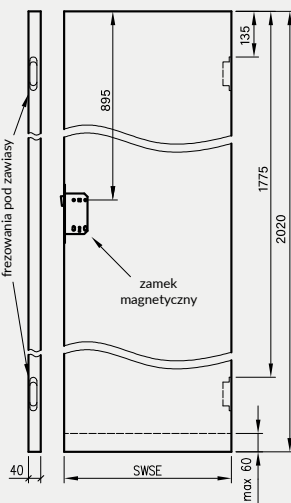

INFORMACJE TECHNICZNE

WYMIARY SKRZYDEŁ I ROZMIESZCZENIE ZAWIASÓW

* jeżeli występuje 3 zawias

- kaset ościeżnicowych PA
- systemów SPAZIO CD
- systemów naściennych

A - frezowania prowadzące

A - profil prowadzący w VETRO A, B, D

* jeśli występuje

Uwaga: zamki magnetyczne w dwóch wariantach rozstawu: 85mm na wkładkę patentową lub 90 mm na klucz zwykły oraz WC

** Olimp EI60 dwa warianty zawiasów (w zależności od szerokości drzwi)