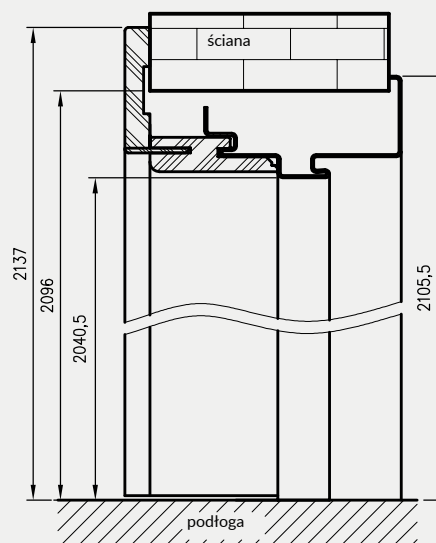

Y - Y Przekrój pionowy OSHB