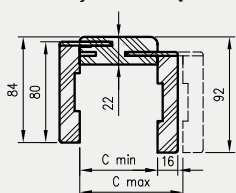

Przekrój TUN z ką. T80

Przekrój TUN z ką. T63