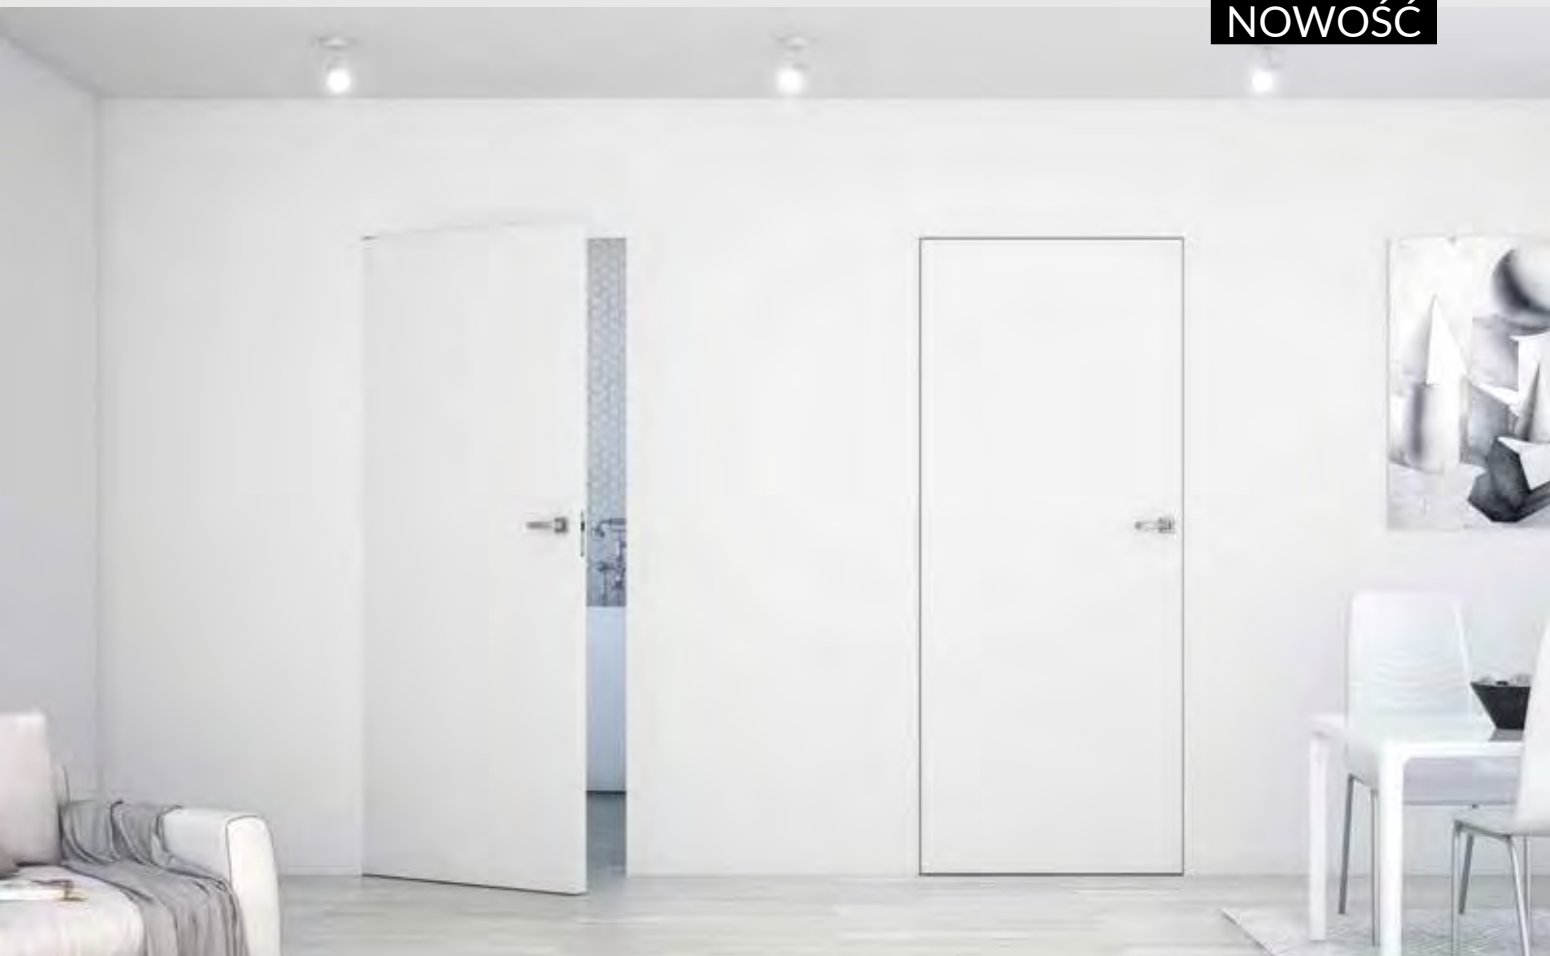

MODEL

Kaseta bezościeżnicowa B01 100 / 125

Cena kasety

2440 zł netto | 3001,20 zł brutto

BEZPRZYLGOWE - OTWIERANE NA ZEWNĄTRZ ORAZ ODWRÓCONA PRZYLGĄ - OTWIERANE DO WEWNĄTRZ

Drzwi systemu PROFÍ z ościeżnicą aluminiową i skrzydłem drzwiowym o grubości 50 mm to innowacyjne rozwiązanie pozwalające na kreatywne projektowanie wnętrz, z wykorzystaniem niewidocznych drzwi, dające możliwość wykończenia powierzchni skrzydła w kolorach ścian.