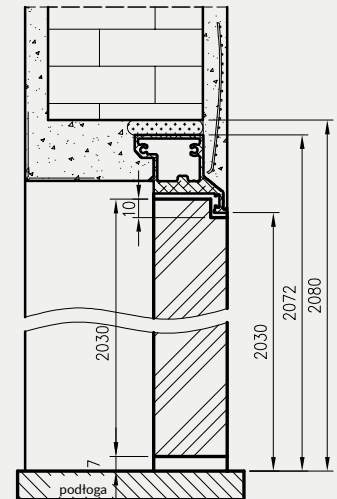

Przekrój pionowy dla drzwi Sara Eco 2 z odwróconą przylgą - otwierane do wewnątrz