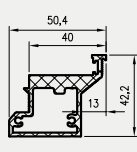

Profil DRE do drzwi z odwróconą przylgą otwieranych do wewnątrz