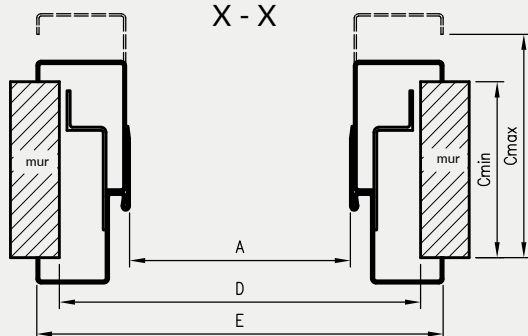

X - X

wymiary dla drzwi jednoskrzydłowych