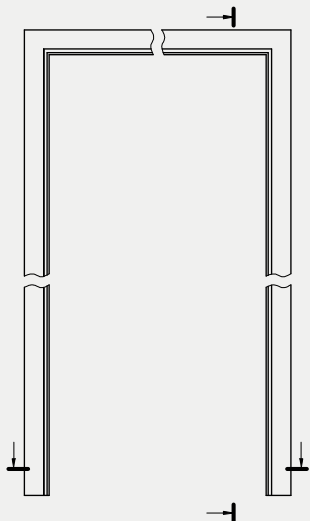

Przekrój poziomy OSRB

OŚCIEŻNICE STALOWE REGULOWANE

BEZPRZYLGOWE

Ościeżnice Stalowe Regulowane bezprzylgowe - wymiary

Przekrój pionowy OSRB