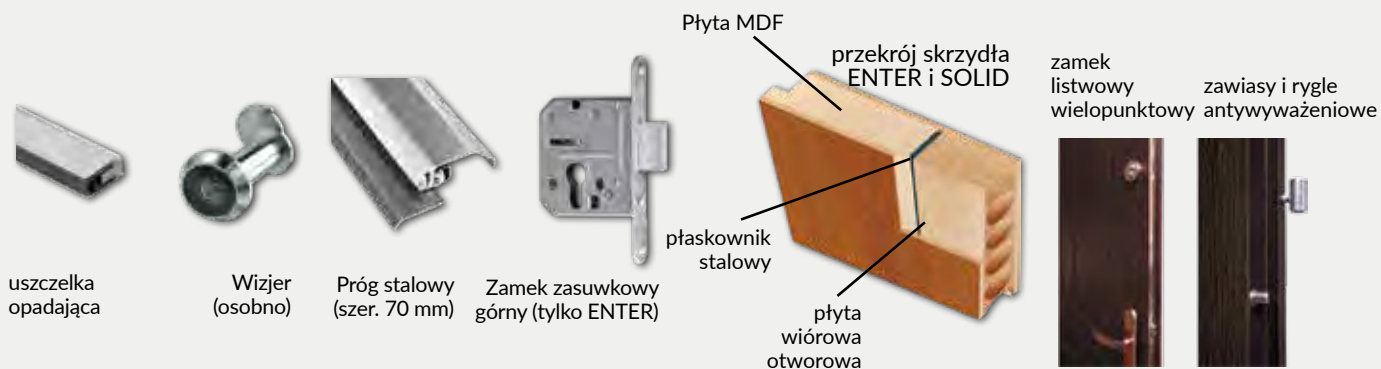

UWAGA: Modele ENTER 21-23 i SOLID 21-23 - skrzydła w laminatach CPL w standardzie z krawędzią z promieniem R 2,5 mm.

** W modelach 21-23 wykonane są wstawki o szerokości 8 mm umiejscowione w jednej płaszczyźnie z powierzchnią drzwi z obu stron