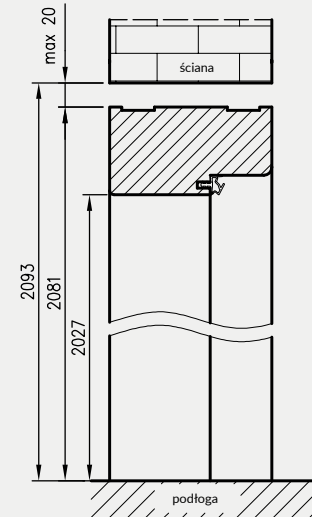

Przekrój pionowy drzwi p.poż.