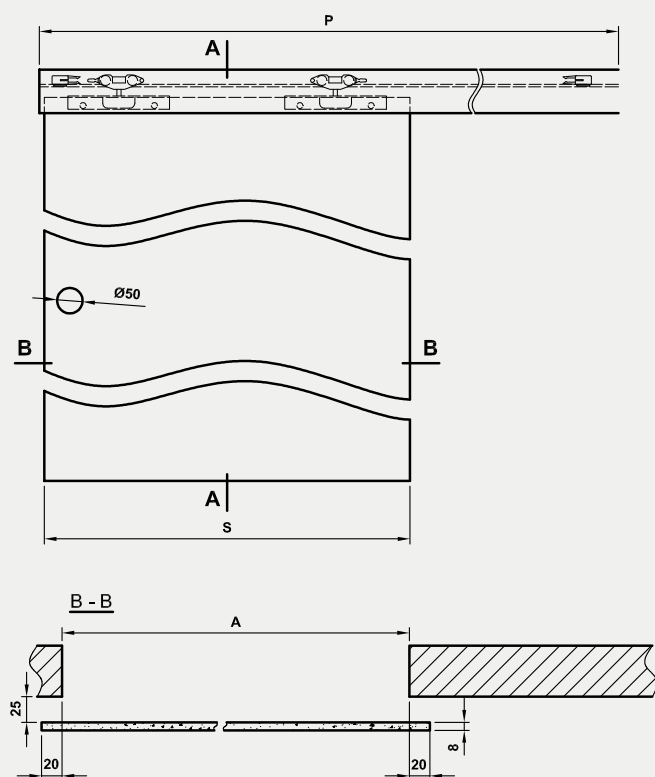

System przesuwny do drzwi szklanych „Spazio” - wykonany z aluminium anodowanego, to kompletne rozwiązanie przeznaczone do obrobionego na gotowo ościeża. W skład kompletu wchodzi szyna jezdna wraz blendą prostą lub owalną oraz elementy przeznaczone do zawieszenia tafli szklanej przesuwnej i ogranicznik dolny.

System Spazio występuje w dwóch wariantach, odróżniających się jedynie kształtem zewnętrznej blendy:

- » Spazio TP – z blendą prostą
- » Spazio TO – z blendą owalną

CENA

- » Cena systemu przesuwnego do drzwi szklanych 1437 zł netto | 1767,51 zł brutto

Do skompletowania systemu należy dokupić skrzydło szklane z naszej oferty z kolekcji Galla w wariantcie przesuwnej oraz przeznaczony do niego uchwyt okrągły.

OPCJE ZA DOPŁATĄ

- » uchwyt muszelnkowy (dwustronny) 187 zł netto | 230,01 zł brutto

UWAGA: Brak możliwości wykonania opcji wentylacyjnych.

Ceny skrzydeł szklanych GALLA na stronie 129