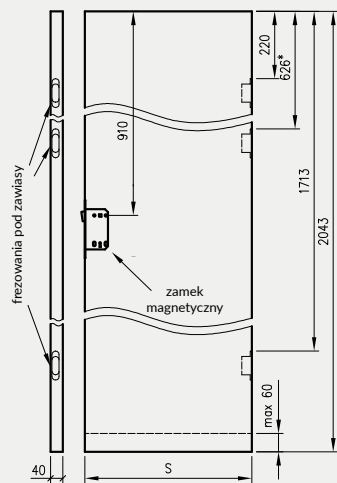

INFORMACJE TECHNICZNE

WYMIARY SKRZYDEŁ I ROZMIESZCZENIE ZAWIASÓW

* jeżeli występuje 3 zawias

- kaset ościeżnicowych PA
- systemów SPAZIO CD
- systemów naściennych

A - frezowania prowadzące

A - profil prowadzący w VETRO A, B, D

* jeśli występuje

Uwaga: zamki magnetyczne w dwóch wariantach rozstawu: 85mm na wkładkę patentową lub 90 mm na klucz zwykły oraz WC

** Olimp EI60 dwa warianty zawiasów (w zależności od szerokości drzwi)