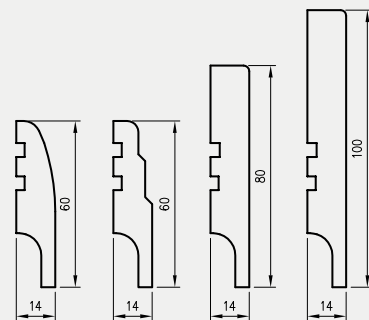

LPP 2W LPP 3W LPP 1W LPP 4W

Listwa LPP4W długości 2,40 mb na płycie odpornej na wilgoć.

KRATKI WENTYLACYJNE

Do drzwi można wstawić łazienkową kratkę wentylacyjną tworzywową, dostępną w kolorach biały, beż, calvados, brąz, srebrna, kremowa, szary, czarny i popielaty (oprócz drzwi ramowych, przesuwnych, składanych, P.POŻ. oraz SOLID, ENTER) lub aluminiową

- » kratka wentylacyjna tworzywowa
- » kratka wentylacyjna aluminiowa

cena netto | cena brutto
26 zł | 31,98 zł
109 zł | 134,07 zł