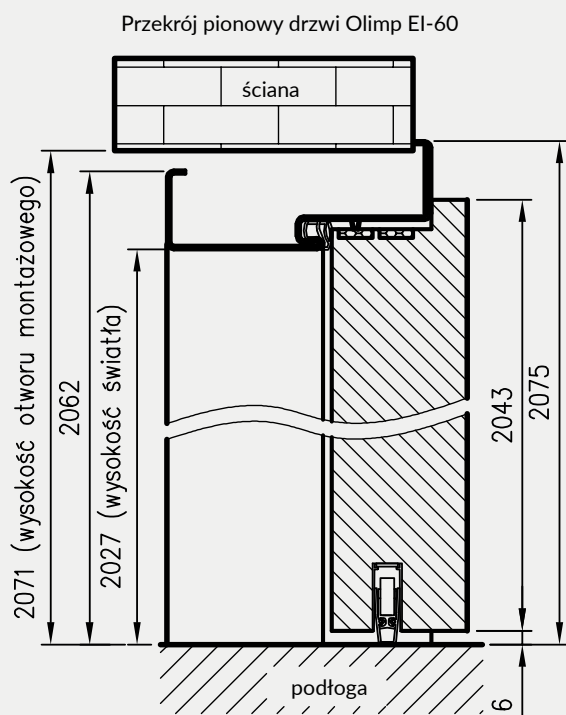

OŚCIEŻNICA STALOWA P.POŻ.

KONSTRUKCJA

Ościeżnica metalowa wykonana z blachy ze stali węglowej konstrukcyjnej o grubości co najmniej 1,5 mm, konstrukcja spawana, malowana proszkowo na kolor brąz lub biały.

ZASTOSOWANIE

Ościeżnica ma zastosowanie do drzwi wewnętrznych wejściowych przeciwpożarowych OLIMP EI60.

W STANDARDZIE

- » 3 zawiasy
- » uszczelka o podwyższonych właściwościach ogniochronnych

Wymiary OSPP EI60 dla drzwi jednoskrzydłowych

	A	C	D	E
„80”	801	871	889	897
„90”	901	971	989	997
„90E”	930	1000	1018	1026
„100”	1001	1071	1089	1097
„110”	1101	1171	1189	1197