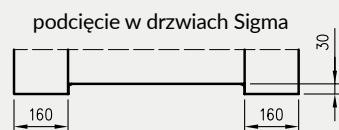

PODCIĘCIA WENTYLACYJNE