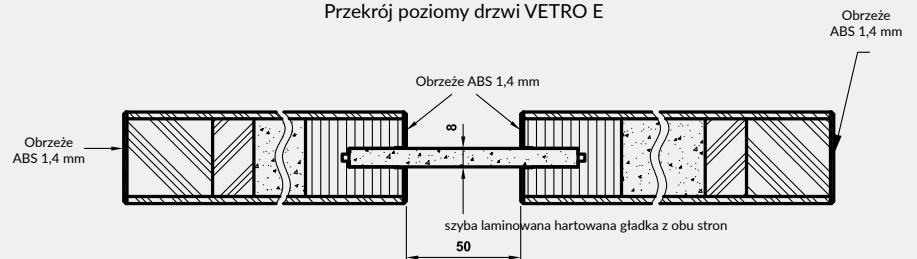

Przekrój poziomy drzwi VETRO E

Cena skrzydła nie obejmuje ceny ościeżnicy i klamki

MODEL

VETRO E szyba DECORMAT laminowana

VETRO E szyba czarna laminowana

Dekor

1091 zł netto | 1341,93 zł brutto

1298 zł netto | 1596,54 zł brutto