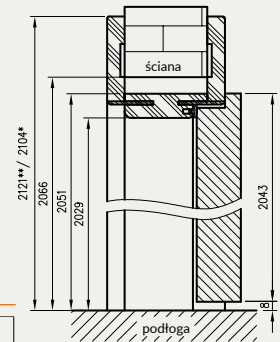

Przekrój pionowy drzwi przylgowych z OR