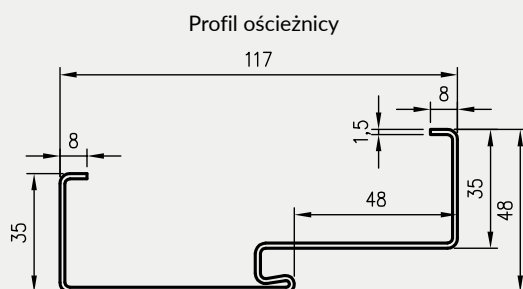

OŚCIEŻNICA STALOWA P.POŻ.

KONSTRUKCJA

Ościeżnica metalowa wykonana z blachy ze stali węglowej konstrukcyjnej o grubości co najmniej 1,5 mm, konstrukcja spawana, malowana proszkowo na kolor brąz lub biały.

ZASTOSOWANIE

Ościeżnica ma zastosowanie do drzwi wewnętrznych wejściowych przeciwpożarowych OLIMP EI60.

W STANDARDZIE

- » 3 zawiasy
- » uszczelka o podwyższonych właściwościach ogniochronnych

Wymiary OSPP EI60 dla drzwi jednoskrzydłowych

	A	C	D	E
„80”	801	871	889	897
„90”	901	971	989	997
„90E”	930	1000	1018	1026
„100”	1001	1071	1089	1097
„110”	1101	1171	1189	1197