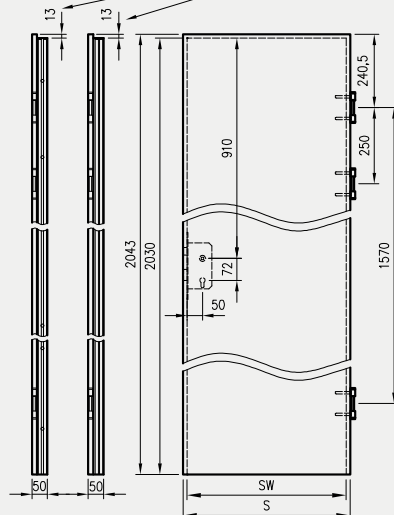

Skrzydła Athos / Olimp EI30