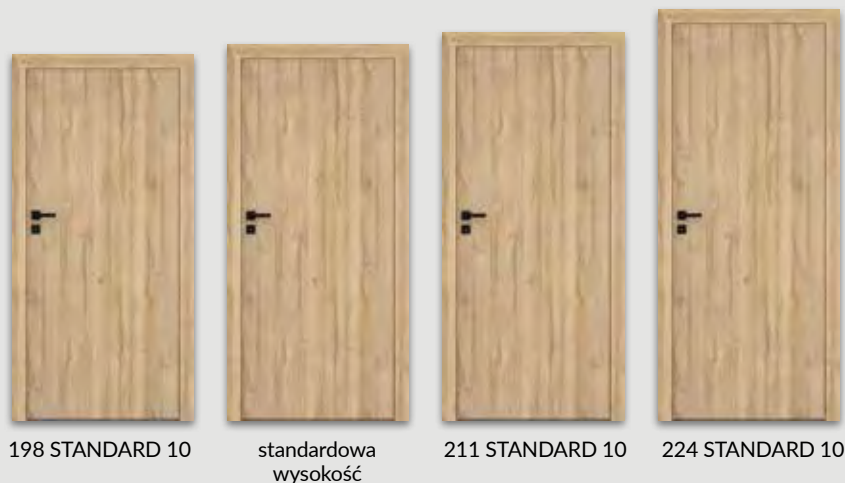

biała mat	sosna biała	wiąz syberyjski	srebrna	dąb piaskowy	dąb bielony ryfla	dąb vintage	orzech karmelowy	dąb złoty ryfla	orzech ciemny ryfla	dąb szary ryfla***	wiąz tabac*	wiąz antracyt	wenge ciemne	Dekor DRE-Cell
														Laminat CPL gr. 1
														Laminat CPL gr. 2

*** dekor tylko w ustojeniu poziomym

* dekor dostępny do wyczerpania zapasów

Cena skrzydła nie obejmuje ceny ościeżnicy i klamki

MODEL	Dekor DRE-Cell	Laminat CPL grupa 1	Laminat CPL grupa 2
198 STANDARD 10	376 zł netto | 462,48 zł brutto	428 zł netto | 526,44 zł brutto	469 zł netto | 576,87 zł brutto
211 STANDARD 10	472 zł netto | 580,56 zł brutto	534 zł netto | 656,82 zł brutto	575 zł netto | 707,25 zł brutto
224 STANDARD 10	472 zł netto | 580,56 zł brutto	534 zł netto | 656,82 zł brutto	575 zł netto | 707,25 zł brutto