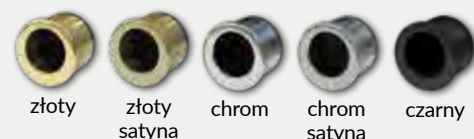

NASADKI NA ZAWIASY

» (kpl. 2 szt. na 1 zawias) 10 zł netto | 12,30 zł brutto
Nasadki tworzywowe przystosowane do zawiasów o średnicy 13,5.

» Naparstek (cena za 1 szt.)

17 zł netto | 20,91 zł brutto

INFORMACJE TECHNICZNE