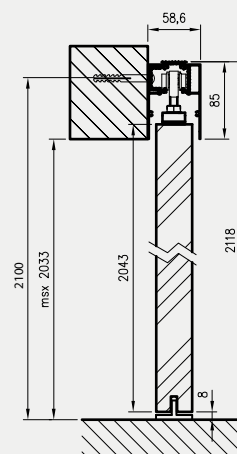

przekrój pionowy

A - szerokość otworu w murze
S - szerokość skrzydła
L - długość prowadnicy

	A	S	L
„60”	600	644	1370
„70”	700	744	1570
„80”	800	844	1770
„90”	900	944	1970
„100”	1000	1044	2170