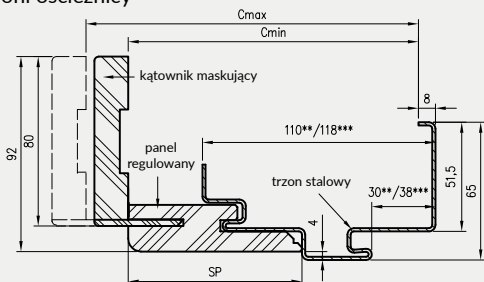

Profil ościeżnicy

Dla określonej grubości ściany należy wybrać właściwy wariant panela regulowanego z kątownikiem maskującym (Cmin)

*** - wymiary dla OSH ATHOS, OSH FORCA i OSH OLIMP EI 30

** - wymiary dla pozostałych ościeżnic OSH

ceny części metalowej ościeżnicy

rodzaj ościeżnicy	cena netto	cena brutto	dopłata za wzmocnienie pod samozamykacz
OSH STAND szer. „60” - „100” szer. „100d” - „200”	494 zł	607,62 zł	+33 zł netto / 40,59 zł brutto
	650 zł	799,50 zł	
OSH SZKLANE szer. „60” - „90”	494 zł	607,62 zł	
OSH ENTER OSH SOLID	494 zł	607,62 zł	w standardzie / brak dopłaty
OSH SOLID RC2	580 zł	713,40 zł	
OSH ATHOS, OSH OLIMP EI 30	751 zł	923,73 zł	
OSH OLIMP EI 30 „100” - „110”	787 zł	968,01 zł	
OSH FORCA	767 zł	943,41 zł	
OSH FORCA B	712 zł	875,76 zł	

Ceny panelu regulowanego z kątownikiem maskującym

zakres grubości muru				SP	cena	
OSH ATHOS OSH FORCA OSH OLIMP EI 30		OSH STAND OSH SZKLANE OSH ENTER OSH SOLID OSH SOLID RC2			netto	brutto
wariant=Cmin	Cmax	wariant=Cmin	Cmax			
145	165	137	157	82	271 zł	333,33 zł
165	185	157	177	102	286 zł	351,78 zł
185	205	177	197	122	301 zł	370,23 zł
205	225	197	217	142	314 zł	386,22 zł
225	245	217	237	162	327 zł	402,21 zł
245	265	237	257	182	343 zł	421,89 zł
265	285	257	277	202	356 zł	437,88 zł
285	305	277	297	222	371 zł	456,33 zł
305	325	297	317	242	383 zł	471,09 zł
325	345	317	337	262	400 zł	492,00 zł
345	365	337	357	282	411 zł	505,53 zł

Cena dla drzwi dwuskrzydłowych: +30%

Ceny ościeżnicy = cena części metalowej + cena panelu regulowanego z kątownikiem maskującym

OSH FORCA B - to wariant OSH FORCA bez określonej ognioodporności