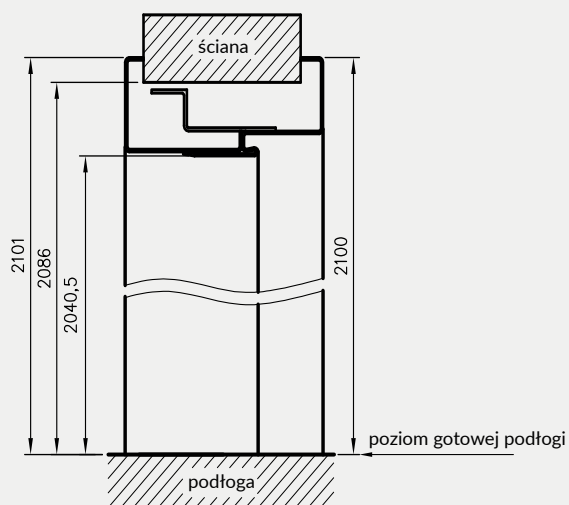

OŚCIEŻNICE STALOWE REGULOWANE

BEZPRZYLGOWE

Ościeżnice Stalowe Regulowane bezprzylgowe - wymiary

Przekrój pionowy OSRB

Y - Y

X - X

wymiary dla drzwi jednoskrzydłowych

symbol szer.	A	D	E
„60”	624	714	743
„70”	724	814	843
„80”	824	914	943
„90”	924	1014	1043
„100”	1024	1114	1143

D - szerokość otworu montażowego

wymiary dla drzwi dwuskrzydłowych

symbol szer.	A	D	E
„120”	1271	1361	1390
„130”	1371	1461	1490
„140”	1471	1561	1590
„150”	1571	1661	1690
„160”	1671	1761	1790
„170”	1771	1861	1890
„180”	1871	1961	1990

Uwaga: Dopłata za wzmocnienie pod samozamykacz 33 zł | 40,59 zł,

Ceny ościeżnic

		OSRB STAND jednoskrzydłowe***				OSRB STAND dwuskrzydłowe***	
grubość muru		szerokość 60-90		szerokość 100		szerokość 120 do 180	
Cmin	Cmax	netto	brutto	netto	brutto	netto	brutto
95	125	1124 zł	1382,52 zł	1224 zł	1505,52 zł	1584 zł	1948,32 zł
111	141	1168 zł	1436,64 zł	1265 zł	1555,95 zł	1628 zł	2002,44 zł
141	171	1208 zł	1485,84 zł	1308 zł	1608,84 zł	1668 zł	2051,64 zł
171	201	1290 zł	1586,70 zł	1390 zł	1709,70 zł	1750 zł	2152,50 zł
201	231	1333 zł	1639,59 zł	1430 zł	1758,90 zł	1793 zł	2205,39 zł
231	261	1373 zł	1688,79 zł	1473 zł	1811,79 zł	1833 zł	2254,59 zł
261	291	1415 zł	1740,45 zł	1514 zł	1862,22 zł	1875 zł	2306,25 zł
291	321	1457 zł	1792,11 zł	1556 zł	1913,88 zł	1917 zł	2357,91 zł

*** - ościeżnice OSRB STAND jednoskrzydłowe z 3 zawiasami dopłata 132 zł | 162,36 zł,
dla dwuskrzydłowych z 6 zawiasami dopłata 264 zł | 324,72 zł