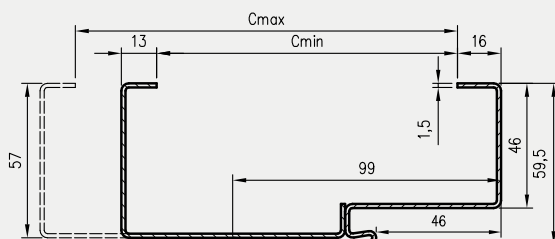

symbol szer.	A	D	E
„60”	624	714	743
„70”	724	814	843
„80”	824	914	943
„90”	924	1014	1043
„100”	1024	1114	1143

D - szerokość otworu montażowego

wymiary dla drzwi dwuskrzydłowych

symbol szer.	A	D	E
„120”	1271	1361	1390
„130”	1371	1461	1490
„140”	1471	1561	1590
„150”	1571	1661	1690
„160”	1671	1761	1790
„170”	1771	1861	1890
„180”	1871	1961	1990

Profil ościeżnicy OSRB