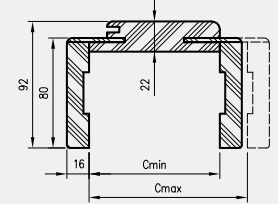

Przekrój OR/ORC z kątem T80