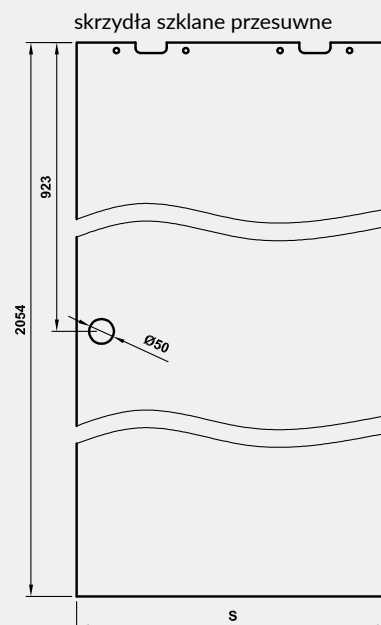

System przesuwny do drzwi szklanych „Spazio” - wykonany z aluminium anodowanego, to kompletne rozwiązanie przeznaczone do obrobionego na gotowo ościeża. W skład kompletu wchodzi szyna jezdna wraz blendą prostą lub owalną oraz elementy przeznaczone do zawieszenia tafli szklanej przesuwnej i ogranicznik dolny.

System Spazio występuje w dwóch wariantach, odróżniających się jedynie kształtem zewnętrznej blendy:

- » Spazio TP – z blendą prostą
- » Spazio TO – z blendą owalną

CENA

- » Cena systemu przesuwnego do drzwi szklanych 1437 zł netto | 1767,51 zł brutto

Do skompletowania systemu należy dokupić skrzydło szklane z naszej oferty z kolekcji Galla w wariantcie przesuwnej oraz przeznaczony do niego uchwyt okrągły.

OPCJE ZA DOPŁATĄ

- » uchwyt muszelnkowy (dwustronny) 187 zł netto | 230,01 zł brutto

UWAGA: Brak możliwości wykonania opcji wentylacyjnych.

Ceny skrzydeł szklanych GALLA na stronie 129