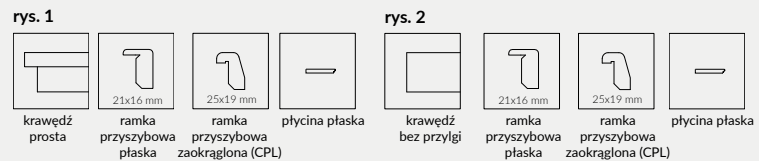

UWAGA: Odpowiedniki kolorów: W0118 - BIAŁY

UWAGA: W skrzydłach przylgowych oklejonych laminatami CPL możliwy wybór skrzydła z krawędzią o promieniu R=2,5 mm.

UWAGA: Zmienne wysokości występują w całej kolekcji PLUS. Skrzydła w zależności od wybranego wariantu posiadają wysokość 1983 mm, 2043 mm, 2110 mm lub 2240 mm - dedykowane są do ościeżnic przylgowych z trzema zawiasami, w odpowiednich wariantach wysokości.

OPCJE ZA DOPŁATĄ

- » szyba dekoracyjna MAT DRE, DECORMAT BRĄZ, DECORMAT GRAFIT (dotyczy skrzydła)
  - PLUS 20 27 zł | 33,21 zł
  - PLUS 40, 50, 60, 70, 80 55 zł | 67,65 zł
  - PLUS 30 87 zł | 107,01 zł
- » szyba mleczna VSG 22.1 zespolona bezpieczna str. 77
- » wypełnienie:
  - plyta wiórowa otworowa (1983 i 2043) 112 zł | 137,76 zł
  - plyta wiórowa otworowa (2110 i 2240) 145 zł | 178,35 zł
- » skrzydła „90” i „100” (1983 i 2043) 25 zł | 30,75 zł
- » skrzydła „90” i „100” (2110 i 2240) 49 zł | 60,27 zł
- » skrzydła bezprzylgowe rozwierne 74 zł | 91,02 zł
- » podcięcie wentylacyjne 27 zł | 33,21 zł
- » kratka wentylacyjna tworzywowa 26 zł | 31,98 zł
- » kratka wentylacyjna aluminiowa 109 zł | 134,07 zł
- » listwa przymykowa drzwi dwuskrzydłowych bezprzylgowych 25 zł | 30,75 zł
- » drzwi dwuskrzydłowe cena skrzydła x 2
- » **UWAGA:** trzeci zawias Estetic 80 do drzwi bezprzylgowych (dopłata doliczana jest do ceny ościeżnicy) 120 zł | 147,60 zł

UWAGA: kolekcja PLUS 10-80 oklejona laminatem CPL w standardowej wysokości dostępna jest w wersji przesuwnej.

198 PLUS 30

standardowa wysokość

211 PLUS 30

224 PLUS 30